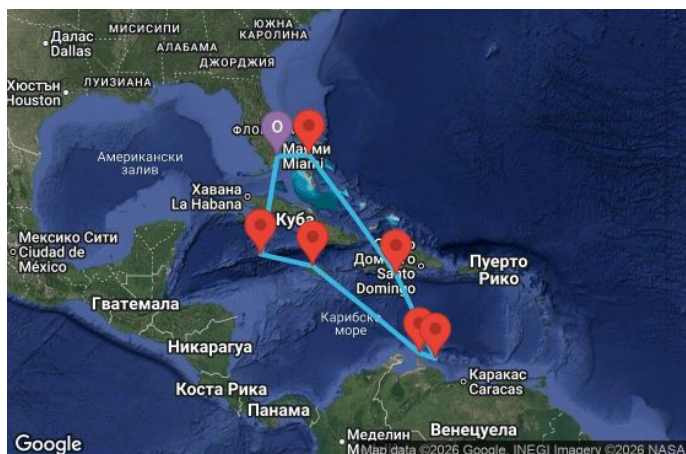

# 10 дни Южни Кариби от Маями - JOYC10CNNMIAMIA

Картата е само за обща ориентация. Координатите са приблизителни и не целят да покажат точната локация на кораба.

Легенда: "А" - начална точка; "В" - крайна точка; "О" - начална и крайна точка

КРУИЗНА КОМПАНИЯ: **NCL**  
КОРАБ: **NORWEGIAN JOY** ⚓ ⚓ ⚓ ⚓ ⚓

## Маршрут

ДЕН	ТОЧКА	ДЪРЖАВА	ПРИСТИГАНЕ	ТРЪГВАНЕ
1	Маями (Флорида) ▼	САЩ	-	16:00
2	Грейт Стиръл Кей ▼	Бахамските острови	07:00	15:00
3	В открито море ▼		-	-
4	Кабо Рохо ▼	Доминиканска република	09:00	16:00

	ДЕН	ТОЧКА	ДЪРЖАВА	ПРИСТИГАНЕ	ТРЪГВАНЕ
	5	Кюрасао (Вилемстад) ▼	Нидерландски Антили	14:00	22:00
	6	Аруба (Оранестаd) ▼	Нидерландски Антили	07:00	19:00
	7	В открито море ▼		-	-
	8	Фолмут ▼	Ямайка	07:00	17:00
	9	Кайманови о-ви (Джордж Таун) ▼	Каймановите острови	08:00	17:00
	10	В открито море ▼		-	-
	11	Маями (Флорида) ▼	САЩ	07:00	-