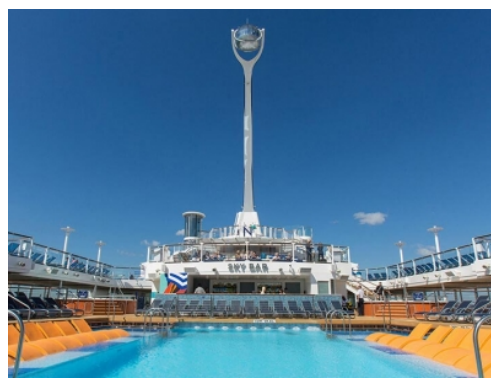

За празнични круизи (за Коледа и Нова година) с продължителност над 5 нощувки:

- При оставащи между 89 и 50 дни преди отплаване – 958,36 лв. / 490 € на човек;
- Между 49 и 31 дни преди отплаване – 50% от стойността на круиза;
- Между 30 и 15 дни преди отплаване – 75% от стойността на круиза;
- 14 или по-малко дни преди отплаване – удържа се 100% от сумата, заплатена за на круиза;

Допълнителни условия и информация:

- Цените в български лева се изчисляват по обменен курс 1.95583 BGN за 1 EUR.
- Необходими документи за пътуване: валиден международен паспорт, изтичащ след не по-малко от 6 месеца от датата на приключване на пътуването.
- Необходимо е издаване на предварителна виза за български граждани ако по маршрута имате посещения на някоя от следните държави: Австралия, САЩ, Индия, Канада, Намибия, ЮАР, Мозамбик, Тайланд, Куба, Пуерто Рико и др.
- Виза на място може да си издаде при посещение на някоя от следните държави: Бахрейн, Виетнам, Египет, Индонезия, Йордания, Камбоджа, Мадагаскар, Папуа Нова Гвинея, Ямайка.

Повече информация относно визовите изисквания за български граждани можете да получите на сайта на Министерството на външните работи на Република България или просто ни попитайте.

Чуждестранни граждани, може да проверят визовите изисквания, валидни за техните държави на страниците на техните консулски отдели, външно министерство или съответните служби.

Кораб

ANTHEM of the Seas ⚓⚓⚓⚓