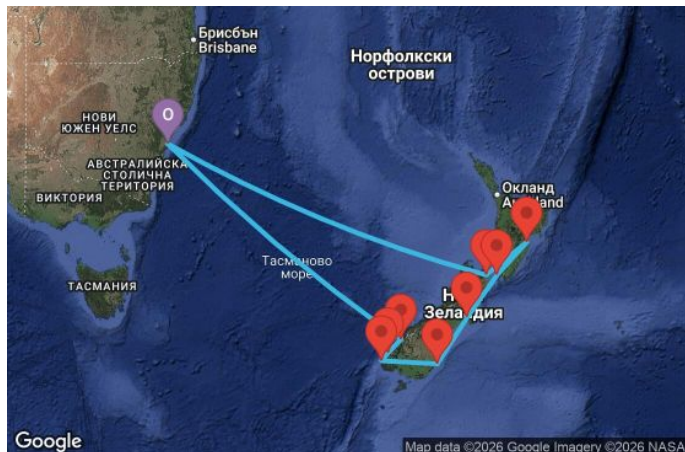

11 дни Австралия, Нова Зеландия - AN11K171

Картата е само за обща ориентация. Координатите са приблизителни и не целят да покажат точната локация на кораба.

Легенда: "А" - начална точка; "В" - крайна точка; "О" - начална и крайна точка

Маршрут

ДЕН	ТОЧКА	ДЪРЖАВА	ПРИСТИГАНЕ	ТРЪГВАНЕ
1	Сидни ▼	Австралия	-	17:00
2	В открито море ▼		-	-
3	В открито море ▼		-	-
4	Пиктън ▼	Нова Зеландия	09:00	18:00
5	Напиер ▼	Нова Зеландия	08:30	18:00

	ДЕН	ТОЧКА	ДЪРЖАВА	ПРИСТИГАНЕ	ТРЪГВАНЕ
	6	Уелингтън ▼	Нова Зеландия	08:30	18:30
	7	Крайстчърч ▼	Нова Зеландия	07:00	18:00
	8	Дънедин ▼	Нова Зеландия	07:00	18:00
	9	Дъски Саунд ▼	Нова Зеландия	08:00	09:00
	9	Даутфул Саунд фиорд ▼	Нова Зеландия	11:00	11:59
	9	Милфорд Саунд ▼	Нова Зеландия	16:00	17:00
	10	В открито море ▼		-	-
	11	В открито море ▼		-	-
	12	Сидни ▼	Австралия	06:30	00:00