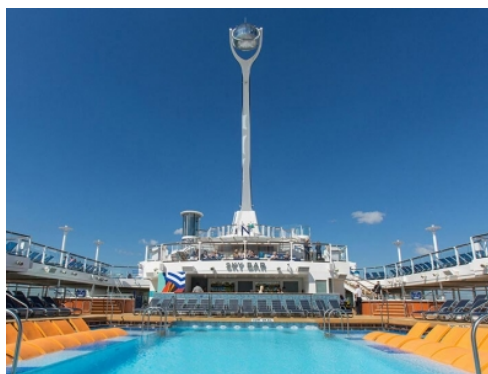

За празнични круизи (за Коледа и Нова година) с продължителност над 5 нощувки:

- o При оставащи между 89 и 50 дни преди отплаване – 958,36 лв. / 490 € на човек;
- o Между 49 и 31 дни преди отплаване – 50% от стойността на круиза;
- o Между 30 и 15 дни преди отплаване – 75% от стойността на круиза;
- o 14 или по-малко дни преди отплаване – удържа се 100% от сумата, заплатена за на круиза;

Допълнителни условия и информация:

- o Цените в български лева се изчисляват по обменен курс 1.95583 BGN за 1 EUR.
- o Необходими документи за пътуване: валиден международен паспорт, изтичащ след не по-малко от 6 месеца от датата на приключване на пътуването.
- o Необходимо е издаване на предварителна виза за български граждани ако по маршрута имате посещение на някоя от следните държави: Австралия, САЩ, Индия, Канада, Намибия, ЮАР, Мозамбик, Тайланд, Куба, Пуерто Рико и др.
- o Виза на място може да си издаде при посещение на някоя от следните държави: Бахрейн, Виетнам, Египет, Индонезия, Йордания, Камбоджа, Мадагаскар, Папуа Нова Гвинея, Ямайка.

Повече информация относно визовите изисквания за български граждани можете да получите на сайта на Министерството на външните работи на Република България или просто ни попитайте.

Чуждестранни граждани, може да проверят визовите изисквания, валидни за техните държави на страниците на техните консулски отдели, външно министерство или съответните служби.

Кораб

ANTHEM of the Seas ⚓⚓⚓⚓⚓