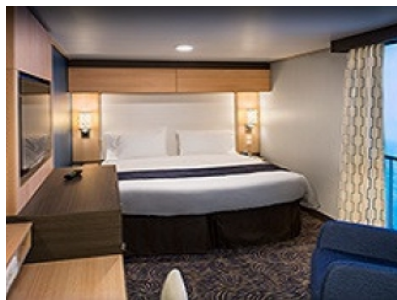

Каюти

JY

INTERIOR WITH VIRTUAL BALCONY - КАТЕГОРИЯ 4U

Стандартна вътрешна каюта, оборудвана с две легла, които по желание предварително могат да бъдат събрани в голямо двойно легло, луксозно спално бельо, баня с душ кабина и тоалетна, кът с мека мебел, гардероб, минибар, тоалетка с огледало, телевизор, минисейф, радио, сешоар и телефон.

Каютите от тази категория са с балкон, оборудвани с две единични легла, които по заявка се събират в двойна спалня, баня с душ кабина и тоалетна, всекидневна, минибар, тоалетка с огледало, телевизор, минисейф, радио, телефон и сешоар.

INTERIOR WITH VIRTUAL BALCONY - КАТЕГОРИЯ 1U

Стандартна вътрешна каюта, оборудвана с две легла, които по желание предварително могат да бъдат събрани в голямо двойно легло, луксозно спално бельо, баня с душ кабина и тоалетна, кът с мека мебел, гардероб, минибар, тоалетка с огледало, телевизор, минисейф, радио, сешоар и телефон.

Голяма вътрешна каюта, оборудвана с две единични легла, които по желание предварително могат да бъдат събрани в голямо двойно легло, луксозно спално бельо, баня с душ кабина и тоалетна, кът с мека мебел, гардероб, минибар, тоалетка с огледало, телевизор, минисейф, радио, сешоар и телефон.