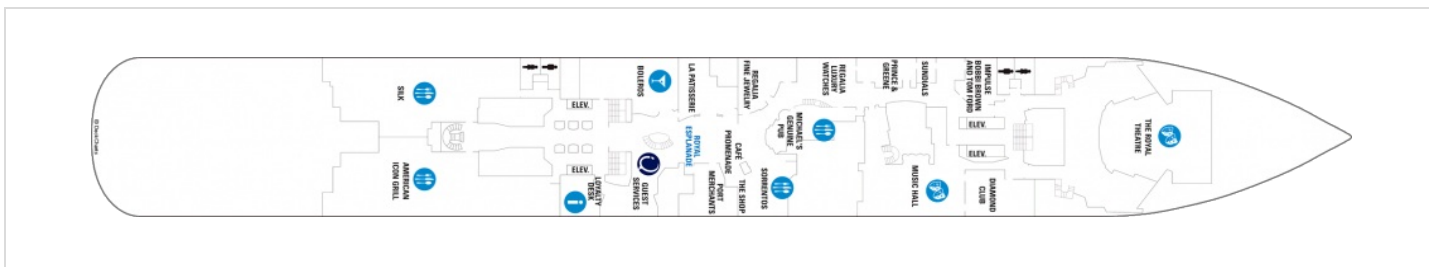

ROYAL LOFT SUITE - КРАЛСКИ АПАРТАМЕНТ - КАТЕГОРИЯ RL

Това са най-просторните и пищни апартаменти на борда и сред най-големите в открито море. Намират се на последната палуба на борда и луксозно заемат два етажа.

На първия етаж са разположени един вътрешен и един открит хол, библиотека, просторен балкон с джакузи и място за забавления, мокър бар. Там има още едно по-малко спално помещение с баня. На горния се намира голямата спалня с две легла, които по желание могат да се събера в двойно легло и просторна луксозна баня. Леглото в огромната спалня е с екстраголеми размери (king size), банята е достатъчно широка, за да побере джакузи и отделна душ кабина. Кралските апартаменти разполагат с просторна всекидневна с кухненски бокс, мокър бар, кухненски килер и разтегаем диван двоен диван. Зад френските прозорци, заграждащи кралските апартаменти, ще намерите тераса с джакузи и веранда с сезлонги и масичка.

Към грандиозните удобства подобаващи на апартамент от този ранк, добавете вградена стерео система, плосъкранен телевизор с DVD/CD система, пиано, климатик, минибар, сейф, плосъкранен телевизор, радио, телефон, сешоар.

Специални услуги за гости, настанени в тази категория са: приоритена регистрация и качване и слизване от борда на кораба, бесплатно доставяне на багажа до каютата, включване във VIP клуба на кораба, гарантиращ ексклузивни услуги като свободен достъп до VIP зоната на кораба, VIP места за театралните представления (според наличността), луксозни СПА халати, играчки за децата и личен асистент.

Площ: 104 кв. м; балкон: 78.31 кв. м

Палуби

Палуба 2

Палуба 3

Палуба 4

Палуба 5