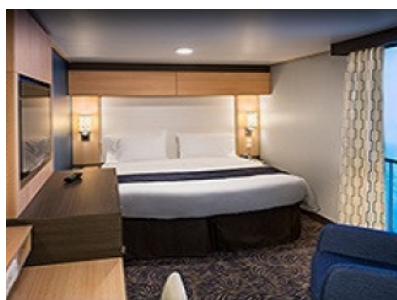

INTERIOR WITH VIRTUAL BALCONY - КАТЕГОРИЯ 2U

Голяма вътрешна каюта, оборудвана с две единични легла, които по желание предварително могат да бъдат събрани в голямо двойно легло, луксозно спално бельо, баня с душ кабина и тоалетна, кът с мека мебел, гардероб, минибар, тоалетка с огледало, телевизор, минисейф, радио, сешоар и телефон.

Площ: 14 – 16 кв.м

Снимката е илюстративна и не гарантира изгледа, обзавеждането и разположението на резервираната от вас каюта.