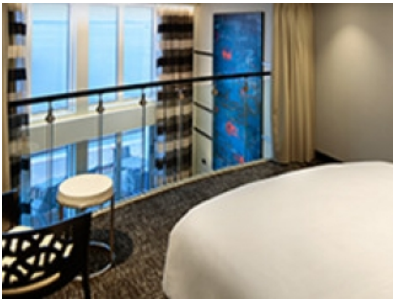

Снимката е илюстративна и не гарантира изгледа, обзавеждането и разположението на резервираната от вас каюта.

SKY LOFT SUITE W/BALCONY - КАТЕГОРИЯ SL

Тази категория апартаменти са подобни на апартаментите Crown Loft, с фантастичното предимство, че разполагат с голяма тераса с място и оборудване за романтична вечеря под звездите. Уникални за круизната индустрия, тези апартаменти освен наистина луксозни, са стилни и много комфортни. Разположени са на два етажа на последната палуба и предоставят невероятна панорама от индивидуален над океана и самия кораб. Първият етаж е зает от пространна всекидневна с мека мебел, разтегаем диван и кът с високи маса и столове. На втория етаж е спалнята – две легла, които по заявка могат да бъдат събрани и в голямо двойно. И на двата етажа има баня, като на горния банята е с душ за двама. Стандартно, каютата е оборудвана и с тоалетка с огледало, минибар, сейф, плоскоекранен телевизор, радио, телефон, сешоар.

Специални услуги за гости, настанени в тази категория са: приоритена регистрация и качване и слизане от борда на кораба, безплатно доставяне на багажа до каютата, включване във VIP клуба на кораба, гарантиращ ексклузивни услуги като свободен достъп до VIP зоната на кораба, VIP места за театралните представления (според наличността), луксозни СПА халати, играчки за децата и личен асистент.

Площ: 71.72 кв. м; балкон: 38 кв. м