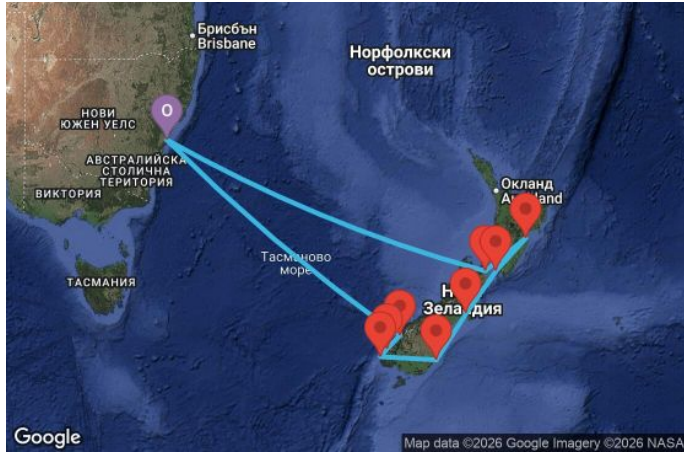

11 дни Австралия, Нова Зеландия - AN11K171

Картата е само за обща ориентация. Координатите са приблизителни и не целят да покажат точната локация на кораба.

Легенда: "А" - начална точка; "В" - крайна точка; "О" - начална и крайна точка

Маршрут

ДЕН	ТОЧКА	ДЪРЖАВА	ПРИСТИГАНЕ	ТРЪГВАНЕ
1	Сидни ▼	Австралия	-	17:00
2	В открито море ▼		-	-
3	В открито море ▼		-	-
4	Пиктън ▼	Нова Зеландия	09:00	18:00
5	Напиер ▼	Нова Зеландия	08:30	18:00
6	Уелингтън ▼	Нова Зеландия	08:30	18:30
7	Крайстчърч ▼	Нова Зеландия	07:00	18:00
8	Дънедин ▼	Нова Зеландия	07:00	18:00
9	Дъски Саунд ▼	Нова Зеландия	08:00	09:00
9	Дауфл Саунд фиорд ▼	Нова Зеландия	11:00	11:59