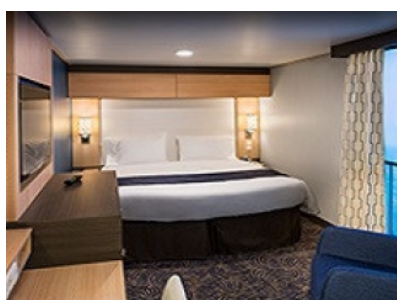

INTERIOR WITH VIRTUAL BALCONY - КАТЕГОРИЯ 3U

Голяма вътрешна каюта, оборудвана с две единични легла, които по желание предварително могат да бъдат събрани в голямо двойно легло, луксозно спално бельо, баня с душ кабина и тоалетна, кът с мека мебел, гардероб, минибар, тоалетка с огледало, телевизор, минисейф, радио, сешоар и телефон.

Площ: 14 – 16 кв.м

Снимката е илюстративна и не гарантира изгледа, обзавеждането и разположението на резервираната от вас каюта.