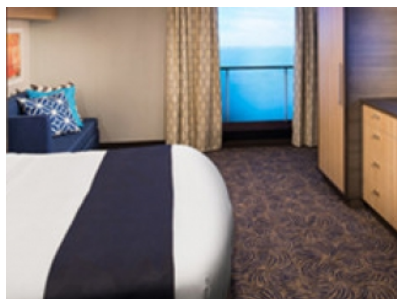

STUDIO INTERIOR - КАТЕГОРИЯ 2W

Снимката е илюстративна и не гарантира изгледа, обзавеждането и разположението на резервираната от вас каюта.