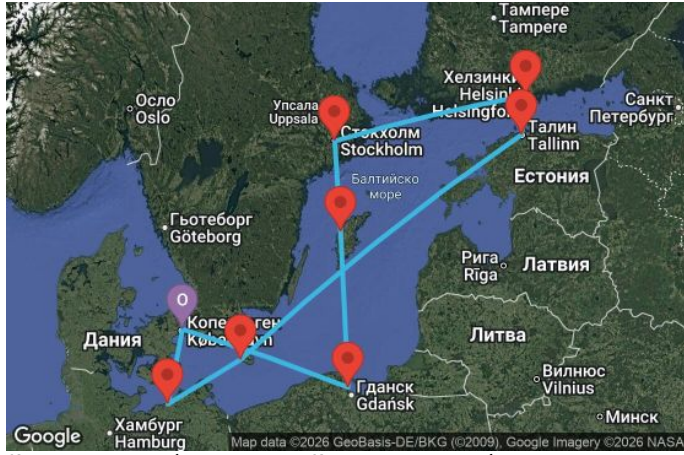

11 дни Дания, Германия, Естония, Финландия, Швеция, Полша - UZHV

Картата е само за обща ориентация. Координатите са приблизителни и не целят да покажат точната локация на кораба.

Легенда: "А" - начална точка; "В" - крайна точка; "О" - начална и крайна точка

Маршрут

ДЕН	ТОЧКА	ДЪРЖАВА	ПРИСТИГАНЕ	ТРЪГВАНЕ
1	Копенхаген	Дания	-	17:00
2	Варнемюнде	Германия	07:00	17:00
3	Ръне (Борнхолм)	Дания	08:00	18:00
4	В открито море		-	-
5	Талин	Естония	08:00	18:00
6	Хелзинки	Финландия	08:00	18:00
7	Стокхолм	Швеция	09:00	на котва