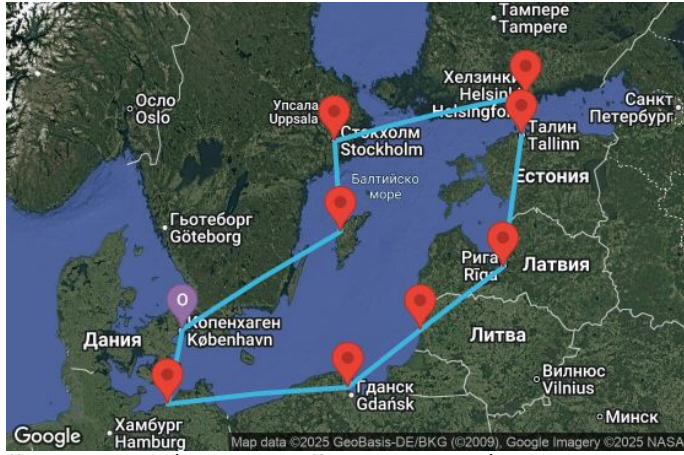

НОВО! СТАНИ ЧАСТ ОТ USIT CLUB ВЪВ VIBER

11 дни Дания, Германия, Полша, Литва, Латвия, Естония, Финландия, Швеция - UYCL

Картата е само за обща ориентация. Координатите са приблизителни и не целят да покажат точната локация на кораба.

Маршрут

ДЕН	ТОЧКА	ДЪРЖАВА	ПРИСТИГАНЕ	ТРЪГВАНЕ
1	Копенхаген	Дания	-	17:00
2	Варнемюнде	Германия	07:00	17:00
3	Гдиня/Гданск	Полша	10:00	19:00
4	Клайпеда	Литва	09:00	17:00
5	Рига	Латвия	09:00	17:00
6	Талин	Естония	10:00	20:00
7	Хелзинки	Финландия	07:00	17:00