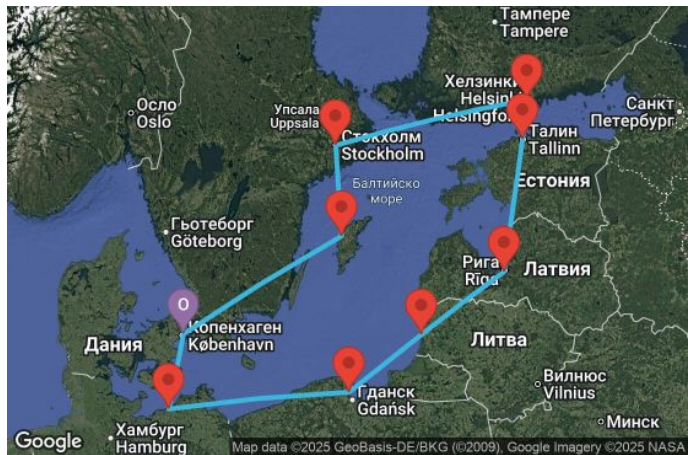

00
00
00
00

11 дни Дания, Германия, Полша, Литва, Латвия, Естония, Финландия, Швеция - UYCL

Картата е само за обща ориентация. Координатите са приблизителни и не целят да покажат точната локация на кораба.

Маршрут

ДЕН	ТОЧКА	ДЪРЖАВА	ПРИСТИГАНЕ	ТРЪГВАНЕ
1	Копенхаген ▼	Дания	-	17:00
2	Варнемюнде ▼	Германия	07:00	17:00
3	Гдиня/Гданск ▼	Полша	10:00	19:00
4	Клайпеда ▼	Литва	09:00	17:00

	ДЕН	ТОЧКА	ДЪРЖАВА	ПРИСТИГАНЕ	ТРЪГВАНЕ
	5	Рига ▼	Латвия	09:00	17:00
	6	Талин ▼	Естония	10:00	20:00
	7	Хелзинки ▼	Финландия	07:00	17:00
	8	Стокхолм ▼	Швеция	10:30	на котва
	9	Стокхолм ▼	Швеция	на котва	14:30
	10	Висбю ▼	Швеция	08:00	18:00
	11	В открито море ▼		-	-
	12	Копенхаген ▼	Дания	09:00	-