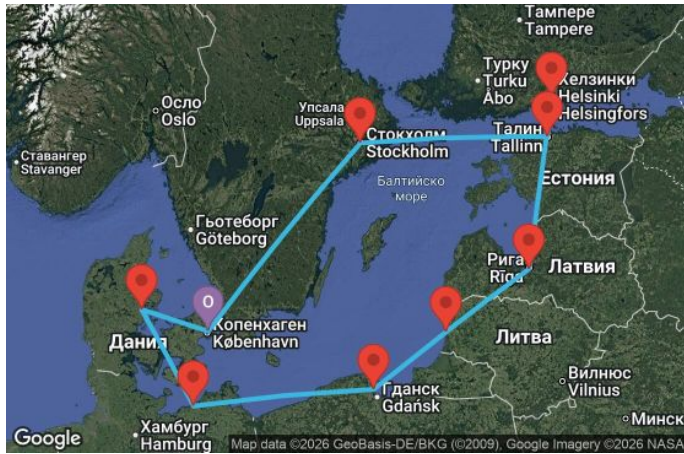

11 дни Дания, Германия, Полша, Литва, Латвия, Финландия, Естония, Швеция - UZA2

Картата е само за обща ориентация. Координатите са приблизителни и не целят да покажат точната локация на кораба.

Легенда: "А" - начална точка; "В" - крайна точка; "О" - начална и крайна точка

Маршрут

ДЕН	ТОЧКА	ДЪРЖАВА	ПРИСТИГАНЕ	ТРЪГВАНЕ
1	Копенхаген ▼	Дания	-	18:00
2	Орхус ▼	Дания	08:00	18:00
3	Варнемюнде ▼	Германия	07:00	17:00
4	Гдиня/Гданск ▼	Полша	10:00	18:00
5	Клайпеда ▼	Литва	07:00	15:00
6	Рига ▼	Латвия	07:00	15:00
7	Хелзинки ▼	Финландия	09:00	18:00