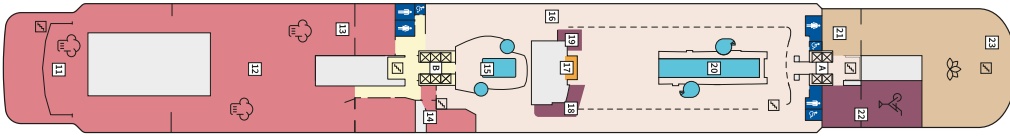

Палуба 12 Aqua