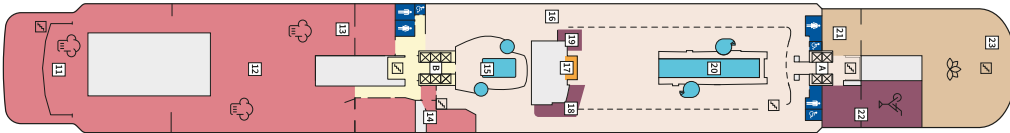

Палуба 14 Horizont