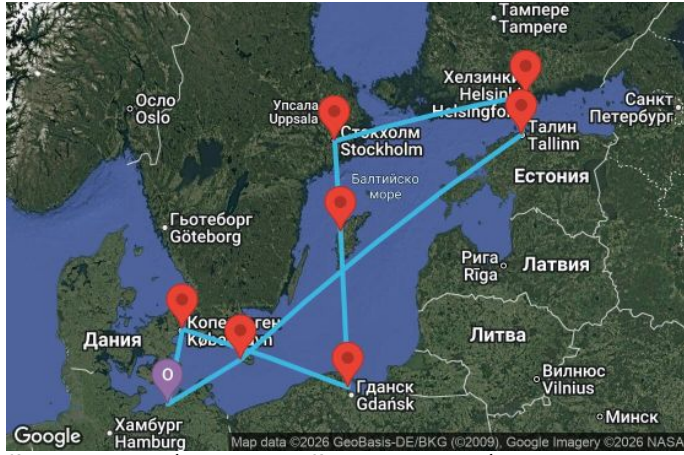

11 дни Германия, Дания, Естония, Финландия, Швеция, Полша - UZX1

Картата е само за обща ориентация. Координатите са приблизителни и не целят да покажат точната локация на кораба.

Легенда: "А" - начална точка; "В" - крайна точка; "О" - начална и крайна точка

Маршрут

ДЕН	ТОЧКА	ДЪРЖАВА	ПРИСТИГАНЕ	ТРЪГВАНЕ
1	Варнемюнде ▼	Германия	-	17:00
2	Ръне (Борнхолм) ▼	Дания	08:00	18:00
3	В открито море ▼		-	-
4	Талин ▼	Естония	08:00	18:00
5	Хелзинки ▼	Финландия	08:00	18:00
6	Стокхолм ▼	Швеция	09:00	на котва
7	Стокхолм ▼	Швеция	на котва	18:00