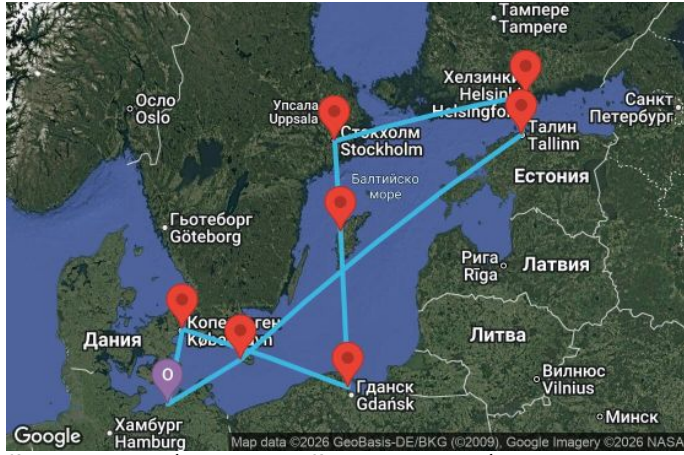

11 дни Германия, Дания, Естония, Финландия, Швеция, Полша - UZX1

Картата е само за обща ориентация. Координатите са приблизителни и не целят да покажат точната локация на кораба.

Легенда: "А" - начална точка; "В" - крайна точка; "О" - начална и крайна точка

Маршрут

ДЕН	ТОЧКА	ДЪРЖАВА	ПРИСТИГАНЕ	ТРЪГВАНЕ
1	Варнемюнде ▼	Германия	-	17:00
2	Рьоне (Борнхолм) ▼	Дания	08:00	18:00
3	В открито море ▼		-	-
4	Талин ▼	Естония	08:00	18:00
5	Хелзинки ▼	Финландия	08:00	18:00
6	Стокхолм ▼	Швеция	09:00	на котва
7	Стокхолм ▼	Швеция	на котва	18:00