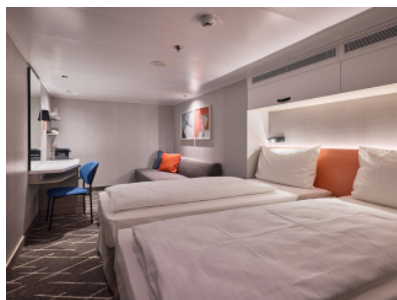

Снимката е илюстративна и не гарантира изгледа, обзавеждането и разположението на резервираната от вас каюта.

ВЪТРЕШНА КАЮТА - INB0

Площ на каютата: 14-17 m²

Оборудване: Bademantel, Espresso-Maschine, Slipper, Klimaanlage, TV, Safe, Telefon, Haartrockner, Bad mit Dusche/WC, barrierefreie Kabinen auf Anfrage