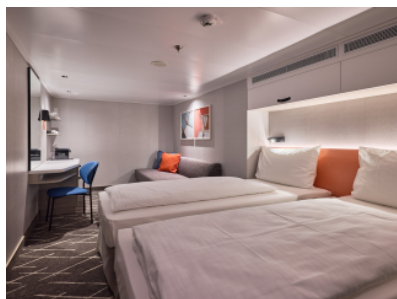

### ВЪТРЕШНА КАЮТА - INA0

Площ на каютата: 14-17 m<sup>2</sup>

Оборудване: Bademantel, Espresso-Maschine, Slipper, Klimaanlage, TV, Safe, Telefon, Haartrockner, Bad mit Dusche/WC, barrierefreie Kabinen auf Anfrage