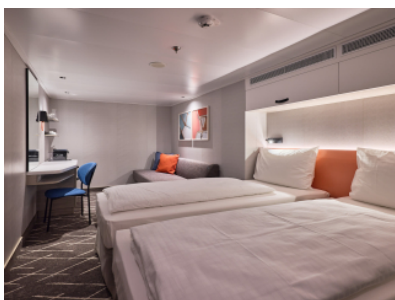

ВЪТРЕШНА КАЮТА - IKUS

Площ на каютата: 14-17 m²

Оборудване: Bademantel, Espresso-Maschine, Slipper, Klimaanlage, TV, Safe, Telefon, Haartrockner, Bad mit Dusche/WC, barrierefreie Kabinen auf Anfrage

Снимката е илюстративна и не гарантира изгледа, обзавеждането и разположението на резервираната от вас каюта.