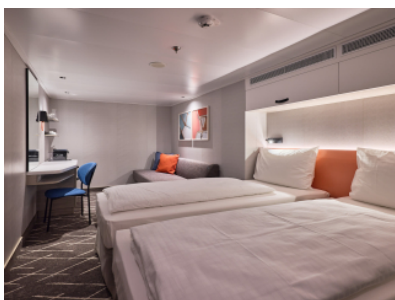

Площ на каютата: 14-17 m²

Оборудване: Bademantel, Espresso-Maschine, Slipper, Klimaanlage, TV, Safe, Telefon, Haartrockner, Bad mit Dusche/WC, barrierefreie Kabinen auf Anfrage

Снимката е илюстративна и не гарантира изгледа, обзавеждането и разположението

на резервираната от вас каюта.

ВЪТРЕШНА КАЮТА - IKAO

Площ на каютата: 14-17 m²

Оборудване: Bademantel, Espresso-Maschine, Slipper, Klimaanlage, TV, Safe, Telefon, Haartrockner, Bad mit Dusche/WC, barrierefreie Kabinen auf Anfrage

ВЪТРЕШНА КАЮТА - IKCO

Площ на каютата: 14-17 m²

Оборудване: Bademantel, Espresso-Maschine, Slipper, Klimaanlage, TV, Safe, Telefon, Haartrockner, Bad mit Dusche/WC, barrierefreie Kabinen auf Anfrage

Снимката е илюстративна и не гарантира изгледа, обзавеждането и разположението на резервираната от вас каюта.

ВЪТРЕШНА КАЮТА - INUS

Площ на каютата: 14-17 m²

Оборудване: Bademantel, Espresso-Maschine, Slipper, Klimaanlage, TV, Safe, Telefon, Haartrockner, Bad mit Dusche/WC, barrierefreie Kabinen auf Anfrage

Снимката е илюстративна и не гарантира изгледа, обзавеждането и разположението на резервираната от вас каюта.