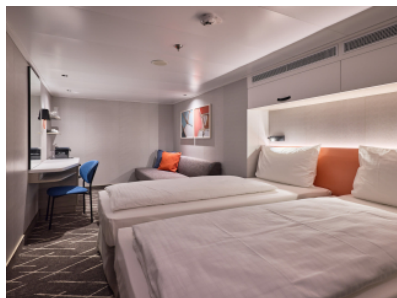

Чуждестранни граждани, може да проверят визовите изисквания, валидни за техните държави на страниците на техните консулски отдели, външно министерство или съответните служби.

Кораб

Mein Schiff Relax

ТЕХНИЧЕСКА ИНФОРМАЦИЯ

Брой пътници: 3984

Последна година на реновация: -

Полезен обем: 158640

Дължина: 333

Електрическо напрежение: -

Брой екипаж: 1535

Година на пускане на вода: 2025

Ширина: 42.1

Скорост: 21.5

Каюти

Снимката е илюстративна и не гарантира изгледа, обзавеждането и разположението на резервираната от вас каюта.

ВЪТРЕШНА КАЮТА - INAO

Площ на каютата: 14-17 m²

Оборудване: Bademantel, Espresso-Maschine, Slipper, Klimaanlage, TV, Safe, Telefon, Haartrockner, Bad mit Dusche/WC, barrierefreie Kabinen auf Anfrage