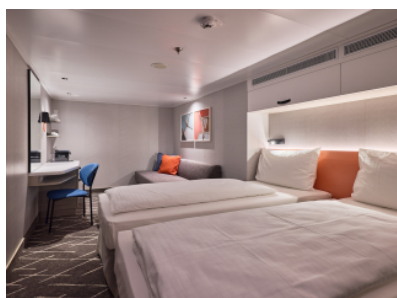

Площ на каютата: 14-17 m²

Оборудване: Bademantel, Espresso-Maschine, Slipper, Klimaanlage, TV, Safe, Telefon, Haartrockner, Bad mit Dusche/WC, barrierefreie Kabinen auf Anfrage

Снимката е илюстративна и не гарантира изгледа, обзавеждането и разположението

на резервираната от вас каюта.

ВЪТРЕШНА КАЮТА - IKAO

Площ на каютата: 14-17 m²

Оборудване: Bademantel, Espresso-Maschine, Slipper, Klimaanlage, TV, Safe, Telefon, Haartrockner, Bad mit Dusche/WC, barrierefreie Kabinen auf Anfrage

ВЪТРЕШНА КАЮТА - INCO

Площ на каютата: 14-17 m²

Оборудване: Bademantel, Espresso-Maschine, Slipper, Klimaanlage, TV, Safe, Telefon, Haartrockner, Bad mit Dusche/WC, barrierefreie Kabinen auf Anfrage

Снимката е илюстративна и не гарантира изгледа, обзавеждането и разположението на резервираната от вас каюта.

ВЪТРЕШНА КАЮТА - INUS

Площ на каютата: 14-17 m²

Оборудване: Bademantel, Espresso-Maschine, Slipper, Klimaanlage, TV, Safe, Telefon, Haartrockner, Bad mit Dusche/WC, barrierefreie Kabinen auf Anfrage

Снимката е илюстративна и не гарантира изгледа, обзавеждането и разположението на резервираната от вас каюта.