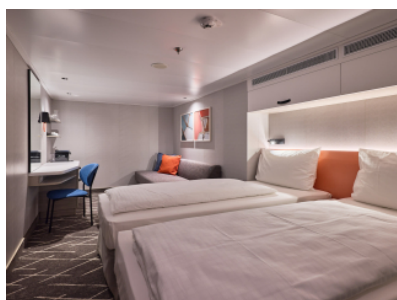

Площ на каютата: 14-17 m²

Оборудване: Bademantel, Espresso-Maschine, Slipper, Klimaanlage, TV, Safe, Telefon, Haartrockner, Bad mit Dusche/WC, barrierefreie Kabinen auf Anfrage

Снимката е илюстративна и не гарантира изгледа, обзавеждането и разположението

на резервираната от вас каюта.

ВЪТРЕШНА КАЮТА - IKAO

Площ на каютата: 14-17 m²

Оборудване: Bademantel, Espresso-Maschine, Slipper, Klimaanlage, TV, Safe, Telefon, Haartrockner, Bad mit Dusche/WC, barrierefreie Kabinen auf Anfrage

ВЪТРЕШНА КАЮТА - IKCO

Площ на каютата: 14-17 m²

Оборудване: Bademantel, Espresso-Maschine, Slipper, Klimaanlage, TV, Safe, Telefon, Haartrockner, Bad mit Dusche/WC, barrierefreie Kabinen auf Anfrage

Снимката е илюстративна и не гарантира изгледа, обзавеждането и разположението на резервираната от вас каюта.

ВЪТРЕШНА КАЮТА - INUS

Площ на каютата: 14-17 m²

Оборудване: Bademantel, Espresso-Maschine, Slipper, Klimaanlage, TV, Safe, Telefon, Haartrockner, Bad mit Dusche/WC, barrierefreie Kabinen auf Anfrage

Снимката е илюстративна и не гарантира изгледа, обзавеждането и разположението на резервираната от вас каюта.