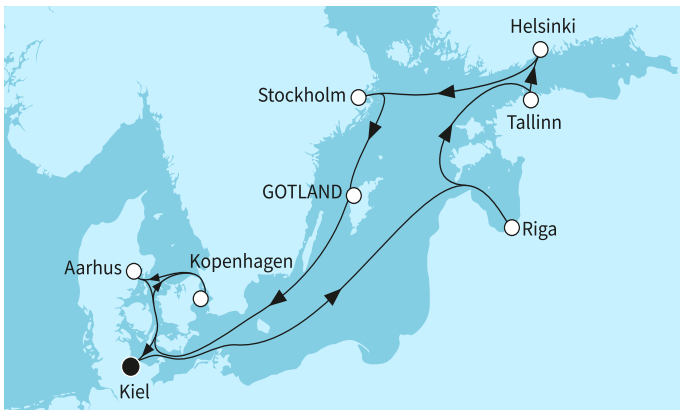

КРУИЗНА КОМПАНИЯ: TUI CRUISES
КОРАБ: MEIN SCHIFF 1

Картата е само за обща ориентация. Координатите са приблизителни и не целят да покажат точната локация на кораба.

Легенда: "А" - начална точка; "В" - крайна точка; "О" - начална и крайна точка

Маршрут

	ДЕН	ТОЧКА	ДЪРЖАВА	ПРИСТИГАНЕ	ТРЪГВАНЕ
	1	Кил ▼	Германия	-	17:00
	2	В открито море ▼		-	-
	3	Рига ▼	Латвия	08:30	23:00
	4	В открито море ▼		-	-
	5	Талин ▼	Естония	07:30	23:59
	6	Хелзинки ▼	Финландия	07:30	17:00
	7	Стокхолм ▼	Швеция	08:30	17:30
	8	Висбю ▼	Швеция	08:30	18:30
	9	В открито море ▼		-	-
	10	Копенхаген ▼	Дания	08:00	22:00
	11	Орхус ▼	Дания	09:00	18:00
	12	Кил ▼	Германия	06:30	-