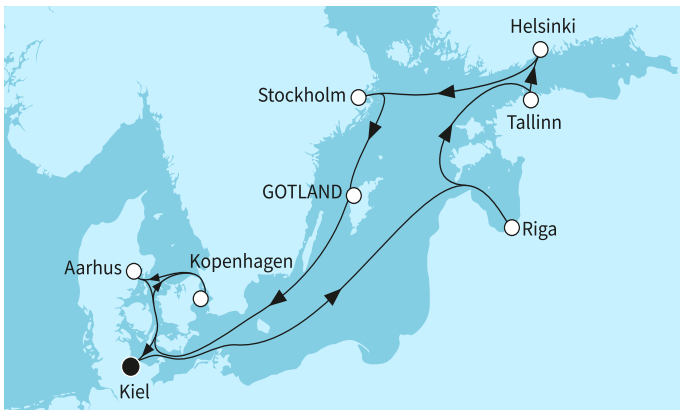

КРУИЗНА КОМПАНИЯ: TUI CRUISES - MEIN SCHIFF
КОРАБ: MEIN SCHIFF 1

Картата е само за обща ориентация. Координатите са приблизителни и не целят да покажат точната локация на кораба.

Легенда: "А" - начална точка; "В" - крайна точка; "О" - начална и крайна точка

Маршрут

	ДЕН	ТОЧКА	ДЪРЖАВА	ПРИСТИГАНЕ	ТРЪГВАНЕ
	1	Кил ▼	Германия	-	17:00
	2	В открито море ▼		-	-
	3	Рига ▼	Латвия	08:30	23:00
	4	В открито море ▼		-	-
	5	Талин ▼	Естония	07:30	23:59
	6	Хелзинки ▼	Финландия	07:30	17:00
	7	Стокхолм ▼	Швеция	08:30	17:30
	8	Висбю ▼	Швеция	08:30	18:30
	9	В открито море ▼		-	-
	10	Копенхаген ▼	Дания	08:00	22:00
	11	Орхус ▼	Дания	09:00	18:00
	12	Кил ▼	Германия	06:30	-