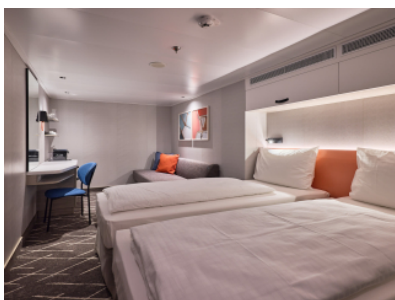

ВЪТРЕШНА КАЮТА - INCO

Площ на каютата: 14-17 m²

Оборудване: Bademantel, Espresso-Maschine, Slipper, Klimaanlage, TV, Safe, Telefon, Haartrockner, Bad mit Dusche/WC, barrierefreie Kabinen auf Anfrage

Снимката е илюстративна и не гарантира изгледа, обзавеждането и разположението на резервираната от вас каюта.

ВЪТРЕШНА КАЮТА - IKCO

Площ на каютата: 14-17 m²

Оборудване: Bademantel, Espresso-Maschine, Slipper, Klimaanlage, TV, Safe, Telefon, Haartrockner, Bad mit Dusche/WC, barrierefreie Kabinen auf Anfrage

Снимката е илюстративна и не гарантира изгледа, обзавеждането и разположението на резервираната от вас каюта.

ВЪТРЕШНА КАЮТА - INUS

Площ на каютата: 14-17 m²

Оборудване: Bademantel, Espresso-Maschine, Slipper, Klimaanlage, TV, Safe, Telefon, Haartrockner, Bad mit Dusche/WC, barrierefreie Kabinen auf Anfrage

Снимката е илюстративна и не гарантира изгледа, обзавеждането и разположението на резервираната от вас каюта.

ЕДИНИЧНА ВЪТРЕШНА КАЮТА - EZIO

Площ на каютата: 11 m²

Оборудване: Bademantel, Espresso-Maschine, Slipper, Klimaanlage, TV, Safe, Telefon, Haartrockner, Bad mit Dusche/WC, Einzelbett 120x200 cm

Снимката е илюстративна и не гарантира изгледа, обзавеждането и разположението на резервираната от вас каюта.