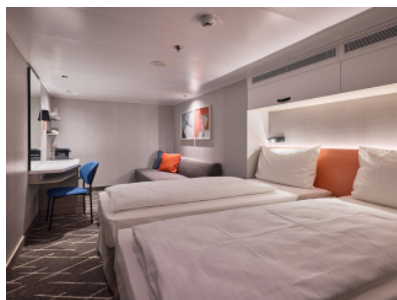

Снимката е илюстративна и не гарантира изгледа, обзавеждането и разположението

на резервираната от вас каюта.

ВЪТРЕШНА КАЮТА - IKA0

Площ на каютата: 14-17 m²

Оборудване: Bademantel, Espresso-Maschine, Slipper, Klimaanlage, TV, Safe, Telefon, Haartrockner, Bad mit Dusche/WC, barrierefreie Kabinen auf Anfrage

ВЪТРЕШНА КАЮТА - INCO

Площ на каютата: 14-17 m²

Оборудване: Bademantel, Espresso-Maschine, Slipper, Klimaanlage, TV, Safe, Telefon, Haartrockner, Bad mit Dusche/WC, barrierefreie Kabinen auf Anfrage

Снимката е илюстративна и не гарантира изгледа, обзавеждането и разположението на резервираната от вас каюта.

ВЪТРЕШНА КАЮТА - IKCO

Площ на каютата: 14-17 m²

Оборудване: Bademantel, Espresso-Maschine, Slipper, Klimaanlage, TV, Safe, Telefon, Haartrockner, Bad mit Dusche/WC, barrierefreie Kabinen auf Anfrage

Снимката е илюстративна и не гарантира изгледа, обзавеждането и разположението на резервираната от вас каюта.

ВЪТРЕШНА КАЮТА - INUS

Площ на каютата: 14-17 m²

Оборудване: Bademantel, Espresso-Maschine, Slipper, Klimaanlage, TV, Safe, Telefon, Haartrockner, Bad mit Dusche/WC, barrierefreie Kabinen auf Anfrage

Снимката е илюстративна и не гарантира изгледа, обзавеждането и разположението на резервираната от вас каюта.