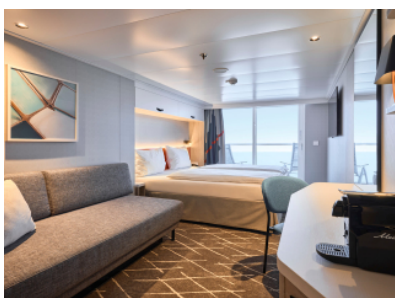

КАЮТА С БАЛКОН - ВАУС

Площ на каютата: 17 m² + Балкон: 5-7 m²

Оборудване: Bademantel, Espresso-Maschine, Slipper, Klimaanlage, TV, Safe, Telefon, Haartrockner, Bad mit Dusche/WC, barrierefreie Kabinen auf Anfrage, Teilweise mit Nichtraucher Balkon, Balkon mit Tisch, 2 Stühlen und Fußbank

Снимката е илюстративна и не гарантира изгледа, обзавеждането и разположението на резервираната от вас каюта.