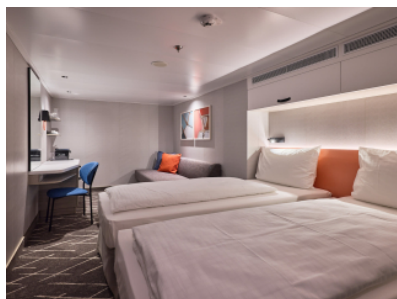

Русия - при круизно пътуване с посещение на Санкт Петербург е необходимо предварително издаване на електронна виза.

Повече информация относно визовите изисквания за български граждани можете да получите на сайта на Министерството на външните работи на Република България или просто ни попитайте.

Чуждестранни граждани, може да проверят визовите изисквания, валидни за техните държави на страниците на техните консулски отдели, външно министерство или съответните служби.

Кораб

Mein Schiff Relax

ТЕХНИЧЕСКА ИНФОРМАЦИЯ

Брой пътници: 3984

Последна година на реновация: -

Полезен обем: 158640

Дължина: 333

Електрическо напрежение: -

Брой екипаж: 1535

Година на пускане на вода: 2025

Ширина: 42.1

Скорост: 21.5

Каюти

Снимката е илюстративна и не гарантира изгледа, обзавеждането и разположението на резервираната от вас каюта.

ВЪТРЕШНА КАЮТА - INA0

Площ на каютата: 14-17 m²

Оборудване: Bademantel, Espresso-Maschine, Slipper, Klimaanlage, TV, Safe, Telefon, Haartrockner, Bad mit Dusche/WC, barrierefreie Kabinen auf Anfrage