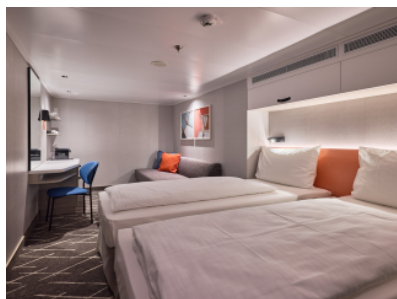

Снимката е илюстративна и не гарантира изгледа, обзавеждането и разположението

на резервираната от вас каюта.

ВЪТРЕШНА КАЮТА - IKA0

Площ на каютата: 14-17 m²

Оборудване: Bademantel, Espresso-Maschine, Slipper, Klimaanlage, TV, Safe, Telefon, Haartrockner, Bad mit Dusche/WC, barrierefreie Kabinen auf Anfrage

ВЪТРЕШНА КАЮТА - INCO

Площ на каютата: 14-17 m²

Оборудване: Bademantel, Espresso-Maschine, Slipper, Klimaanlage, TV, Safe, Telefon, Haartrockner, Bad mit Dusche/WC, barrierefreie Kabinen auf Anfrage

Снимката е илюстративна и не гарантира изгледа, обзавеждането и разположението на резервираната от вас каюта.

ВЪТРЕШНА КАЮТА - IKCO

Площ на каютата: 14-17 m²

Оборудване: Bademantel, Espresso-Maschine, Slipper, Klimaanlage, TV, Safe, Telefon, Haartrockner, Bad mit Dusche/WC, barrierefreie Kabinen auf Anfrage

Снимката е илюстративна и не гарантира изгледа, обзавеждането и разположението на резервираната от вас каюта.

ВЪТРЕШНА КАЮТА - INUS

Площ на каютата: 14-17 m²

Оборудване: Bademantel, Espresso-Maschine, Slipper, Klimaanlage, TV, Safe, Telefon, Haartrockner, Bad mit Dusche/WC, barrierefreie Kabinen auf Anfrage

Снимката е илюстративна и не гарантира изгледа, обзавеждането и разположението на резервираната от вас каюта.