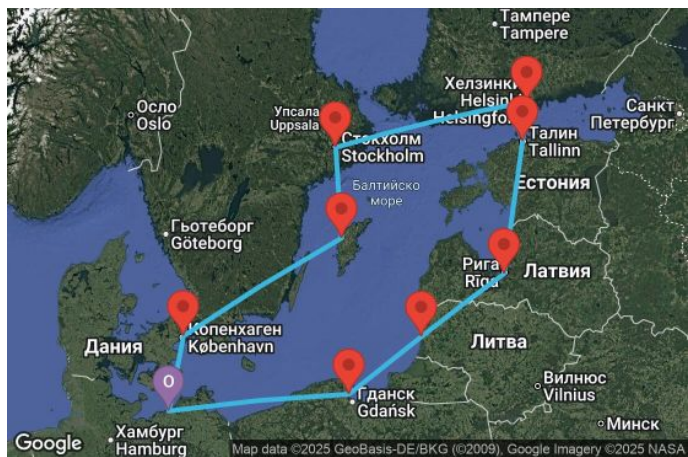

00
00
00
00

11 дни Германия, Полша, Литва, Латвия, Естония, Финландия, Швеция, Дания - UYCB

Картата е само за обща ориентация. Координатите са приблизителни и не целят да покажат точната локация на кораба.

Легенда: "А" - начална точка; "В" - крайна точка; "О" - начална и крайна точка

без прозорец	1711⁰⁰ €	1711⁰⁰ €
	3346⁴³ лв.	
с прозорец	1901⁰⁰ €	
	3718⁰³ лв.	
с балкон	2211⁰⁰ €	3346⁴³ лв.
	4324³⁴ лв.	
апартамент	3371⁰⁰ €	Най-ниска цена на човек в двойна каюта за избрания период
	6593¹⁰ лв.	

КРУИЗНА КОМПАНИЯ: **MSC**
КОРАБ: **MSC MAGNIFICA** ⚓⚓⚓⚓⚓

ЦЕНИ

Това са най-ниските цени за посочените дати на отплаване и тип каюти. Посочените цени са на човек при двама възрастни в каюта.

При обявени промоции и намаления, цените са показани с вече калкулираната отстъпка.

Изберете дата на отплаване, за да преминете на следващ екран, където ще може да проверите крайната цена за всички пасажери и да изпратите запитване.

Дата	Тип оферта	без прозорец	с прозорец	с балкон	апартамент
	Ранни записвания	1711⁰⁰ € 3346⁴³ лв.	1901⁰⁰ € 3718⁰³ лв.	2211⁰⁰ € 4324³⁴ лв.	3371⁰⁰ € 6593¹⁰ лв.
29.09.2027	Ранни записвания с пакет безалкохолни напитки	1865⁰⁰ € 3647⁶² лв.	2055⁰⁰ € 4019²³ лв.	2365⁰⁰ € 4625⁵⁴ лв.	3525⁰⁰ € 6894³⁰ лв.
	Ранни записвания с включен пакет напитки	1931⁰⁰ € 3776⁷¹ лв.	2121⁰⁰ € 4148³² лв.	2431⁰⁰ € 4754⁶² лв.	3591⁰⁰ € 7023³⁹ лв.

Маршрут

ДЕН	ТОЧКА	ДЪРЖАВА	ПРИСТИГАНЕ	ТРЪГВАНЕ
1	Варнемюнде ▼	Германия	-	17:00
2	Гдиня/Гданск ▼	Полша	10:00	19:00
3	Клайпеда ▼	Литва	09:00	17:00
4	Рига ▼	Латвия	09:00	17:00