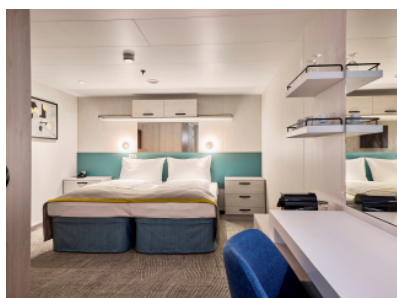

Площ на каютата: 17 m²

Оборудване: Bademantel, Espresso-Maschine, Slipper, Klimaanlage, TV, Safe, Telefon, Haartrockner, Bad mit Dusche/WC, barrierefreie Kabinen auf Anfrage

Снимката е илюстративна и не гарантира изгледа, обзавеждането и разположението

ВЪТРЕШНА КАЮТА - INCO

Площ на каютата: 17 m²

Оборудване: Bademantel, Espresso-Maschine, Slipper, Klimaanlage, TV, Safe, Telefon, Haartrockner, Bad mit Dusche/WC, barrierefreie Kabinen auf Anfrage

Снимката е илюстративна и не гарантира изгледа, обзавеждането и разположението на резервираната от вас каюта.

ВЪТРЕШНА КАЮТА - INUS

Площ на каютата: 17 m²

Оборудване: Bademantel, Espresso-Maschine, Slipper, Klimaanlage, TV, Safe, Telefon, Haartrockner, Bad mit Dusche/WC, barrierefreie Kabinen auf Anfrage

Снимката е илюстративна и не гарантира изгледа, обзавеждането и разположението на резервираната от вас каюта.