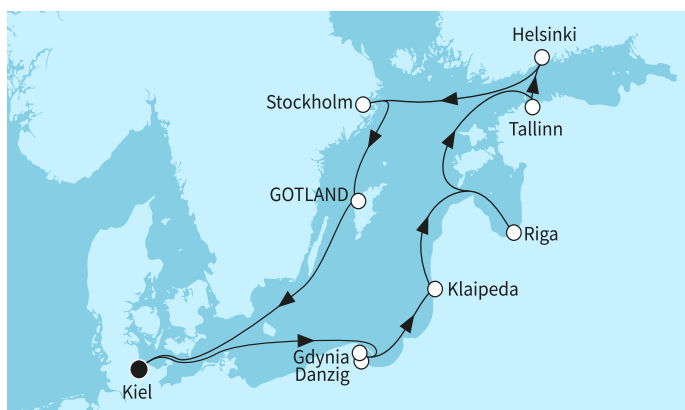

КРУИЗНА КОМПАНИЯ: TUI CRUISES
КОРАБ: MEIN SCHIFF 7 ⚓⚓⚓⚓⚓

Картата е само за обща ориентация. Координатите са приблизителни и не целят да покажат точната локация на кораба.

Легенда: "А" - начална точка; "В" - крайна точка; "О" - начална и крайна точка

Маршрут

	ДЕН	ТОЧКА	ДЪРЖАВА	ПРИСТИГАНЕ	ТРЪГВАНЕ
	1	Кил ▼	Германия	-	17:00
	2	В открито море ▼		-	-
	3	Гдиня/Гданск ▼	Полша	07:00	18:00
	4	Клайпеда ▼	Литва	07:00	17:30
	5	Рига ▼	Латвия	08:30	23:00
	6	В открито море ▼		-	-
	7	Талин ▼	Естония	09:00	23:59
	8	Хелзинки ▼	Финландия	07:30	17:00
	9	Стокхолм ▼	Швеция	08:30	16:55
	10	Висбю ▼	Швеция	08:30	18:30
	11	В открито море ▼		-	-
	12	Кил ▼	Германия	06:30	-