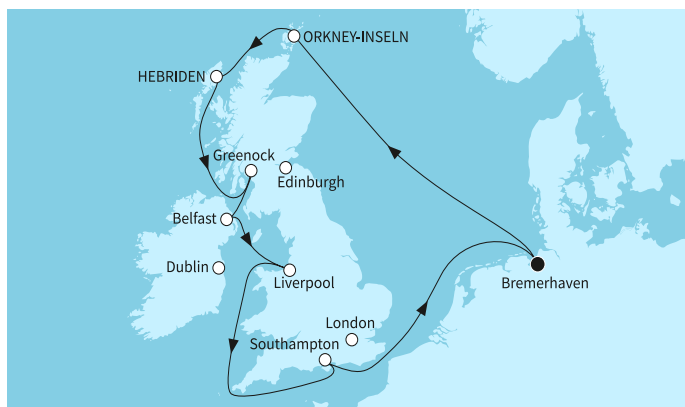

КРУИЗНА КОМПАНИЯ: TUI CRUISES
КОРАБ: MEIN SCHIFF 2

Картата е само за обща ориентация. Координатите са приблизителни и не целят да покажат точната локация на кораба.

Легенда: "А" - начална точка; "В" - крайна точка; "О" - начална и крайна точка

	ДЕН	ТОЧКА	ДЪРЖАВА	ПРИСТИГАНЕ	ТРЪГВАНЕ
	1	Бремерхафен ▼	Германия	-	17:00
	2	В открито море ▼		-	-
	3	Къркуол, Оркнейски острови ▼	Великобритания	08:00	21:00
	4	Сторноуей ▼	Великобритания	08:00	19:00
	5	В открито море ▼		-	-
	6	Грийнок ▼	Великобритания	07:00	19:00
	7	Белфаст ▼	Ирландия	05:00	19:30
	8	Ливърпул ▼	Великобритания	07:30	21:00
	9	В открито море ▼		-	-
	10	Саутхемптън ▼	Великобритания	07:00	20:00
	11	В открито море ▼		-	-
	12	Бремерхафен ▼	Германия	05:30	-