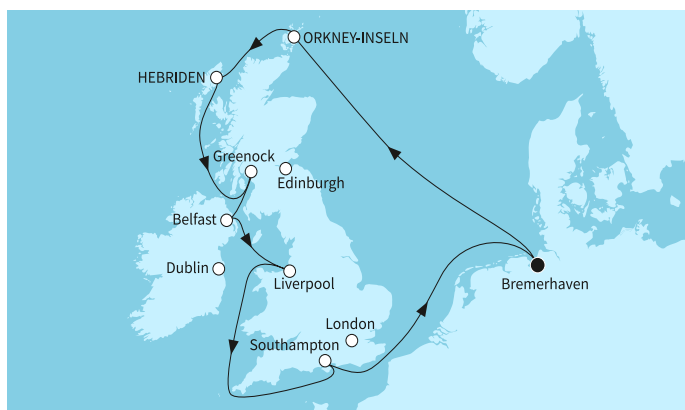

КРУИЗНА КОМПАНИЯ: TUI CRUISES
КОРАБ: MEIN SCHIFF 2

Картата е само за обща ориентация. Координатите са приблизителни и не целят да покажат точната локация на кораба.

Легенда: "А" - начална точка; "В" - крайна точка; "О" - начална и крайна точка

Маршрут

	ДЕН	ТОЧКА	ДЪРЖАВА	ПРИСТИГАНЕ	ТРЪГВАНЕ
	1	Бремерхафен ▼	Германия	-	17:00
	2	В открито море ▼		-	-
	3	Къркуол, Оркнейски острови ▼	Великобритания	08:00	21:00
	4	Сторноуей ▼	Великобритания	08:00	19:00
	5	В открито море ▼		-	-
	6	Грийнок ▼	Великобритания	07:00	19:00
	7	Белфаст ▼	Ирландия	05:00	19:30
	8	Ливърпул ▼	Великобритания	07:30	21:00
	9	В открито море ▼		-	-
	10	Саутхемптън ▼	Великобритания	07:00	20:00
	11	В открито море ▼		-	-
	12	Бремерхафен ▼	Германия	05:30	-