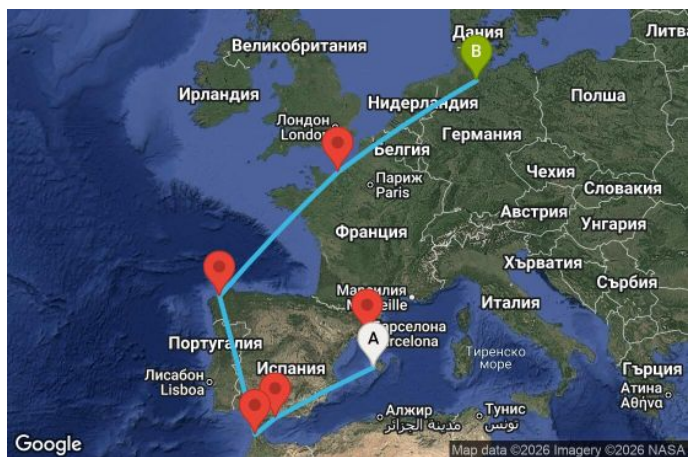

11 дни Испания, Мароко, Франция, Германия - MSN264647SEE

Картата е само за обща ориентация. Координатите са приблизителни и не целят да покажат точната локация на кораба.

Легенда: "А" - начална точка; "В" - крайна точка; "О" - начална и крайна точка

Маршрут

ДЕН	ТОЧКА	ДЪРЖАВА	ПРИСТИГАНЕ	ТРЪГВАНЕ
1	Палма де Майорка	Испания	-	22:00
2	Барселона	Испания	08:00	17:30
3	Палма де Майорка	Испания	04:00	22:00
4	В открито море		-	-
5	Малага	Испания	08:00	19:00
6	Танжер	Мароко	07:00	19:00
7	В открито море		-	-
8	Ла Коруня	Испания	09:00	19:00
9	В открито море		-	-
10	Хавър	Франция	07:30	19:00