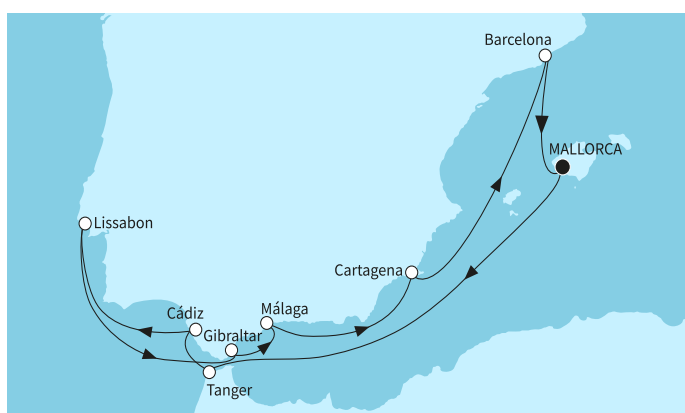

ВИЖ КРУИЗИ С БЕЗПЛАТНИ НАПИТКИ

11 дни Испания, Мароко, Португалия, Гибралтар - MSE2620SEE

КРУИЗНА КОМПАНИЯ: TUI CRUISES
КОРАБ: MEIN SCHIFF 1

Картата е само за обща ориентация. Координатите са приблизителни и не целят да покажат точната локация на кораба.

Маршрут

	ДЕН	ТОЧКА	ДЪРЖАВА	ПРИСТИГАНЕ	ТРЪГВАНЕ
	1	Палма де Майорка ▼	Испания	-	22:00
	2	В открито море ▼		-	-
	3	Танжер ▼	Мароко	07:00	20:00
	4	Кадиз ▼	Испания	07:00	17:00
	5	Лисабон ▼	Португалия	09:00	23:00
	6	В открито море ▼		-	-
	7	Гибралтар ▼	Гибралтар	08:00	22:00
	8	Малага ▼	Испания	07:00	19:00
	9	Картахена ▼	Испания	08:00	19:00
	10	В открито море ▼		-	-
	11	Барселона ▼	Испания	07:00	18:00
	12	Палма де Майорка ▼	Испания	04:00	-