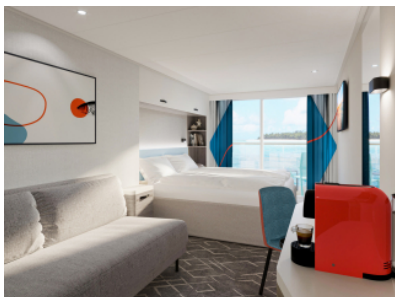

КАЮТА С БАЛКОН - ВАЕО

Площ на каютата: 17 m² + Балкон: 5-7 m²

Оборудване: Bademantel, Espresso-Maschine, Slipper, Klimaanlage, TV, Safe, Telefon, Haartrockner, Bad mit Dusche/WC, barrierefreie Kabinen auf Anfrage, Teilweise mit Nichtraucher Balkon, Balkon mit Tisch, 2 Stühlen und Fußbank

Снимката е илюстративна и не гарантира изгледа, обзавеждането и разположението на резервираната от вас каюта.