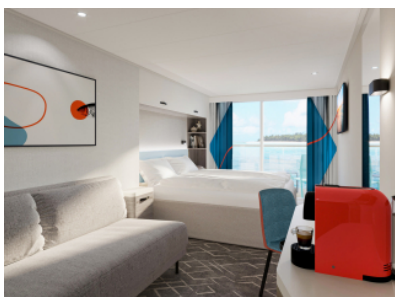

КАЮТА С БАЛКОН - BAGO

Площ на каютата: 17 m² + Балкон: 5-7 m²

Оборудване: Bademantel, Espresso-Maschine, Slipper, Klimaanlage, TV, Safe, Telefon, Haartrockner, Bad mit Dusche/WC, barrierefreie Kabinen auf Anfrage, Teilweise mit Nichtraucher Balkon, Balkon mit Tisch, 2 Stühlen und Fußbank

Снимката е илюстративна и не гарантира изгледа, обзавеждането и разположението на резервираната от вас каюта.