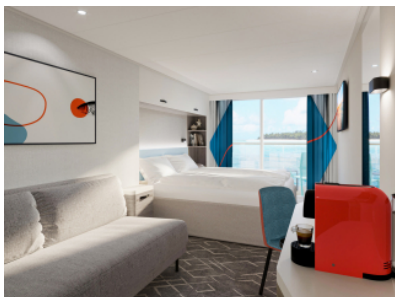

КАЮТА С БАЛКОН - BAFO

Площ на каютата: 17 m² + Балкон: 5-7 m²

Оборудване: Bademantel, Espresso-Maschine, Slipper, Klimaanlage, TV, Safe, Telefon, Haartrockner, Bad mit Dusche/WC, barrierefreie Kabinen auf Anfrage, Teilweise mit Nichtraucher Balkon, Balkon mit Tisch, 2 Stühlen und Fußbank

Снимката е илюстративна и не гарантира изгледа, обзавеждането и разположението на резервираната от вас каюта.