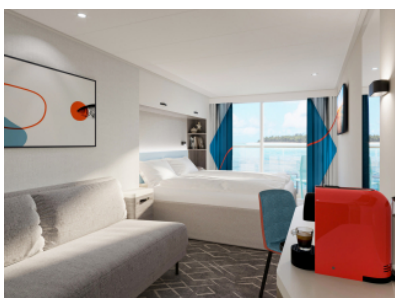

КАЮТА С БАЛКОН - ВКНО

Площ на каютата: 17 m² + Балкон: 5-7 m²

Оборудване: Bademantel, Espresso-Maschine, Slipper, Klimaanlage, TV, Safe, Telefon, Haartrockner, Bad mit Dusche/WC, barrierefreie Kabinen auf Anfrage, Teilweise mit Nichtraucher Balkon, Balkon mit Tisch, 2 Stühlen und Fußbank

Снимката е илюстративна и не гарантира изгледа, обзавеждането и разположението на резервираната от вас каюта.