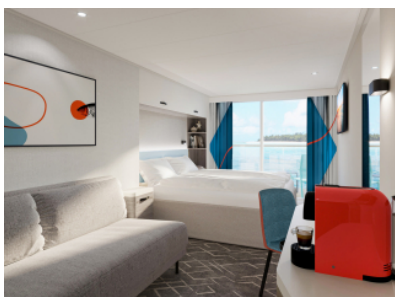

КАЮТА С БАЛКОН - ВКГО

Площ на каютата: 17 m² + Балкон: 5-7 m²

Оборудване: Bademantel, Espresso-Maschine, Slipper, Klimaanlage, TV, Safe, Telefon, Haartrockner, Bad mit Dusche/WC, barrierefreie Kabinen auf Anfrage, Teilweise mit Nichtraucher Balkon, Balkon mit Tisch, 2 Stühlen und Fußbank

Снимката е илюстративна и не гарантира изгледа, обзавеждането и разположението на резервираната от вас каюта.