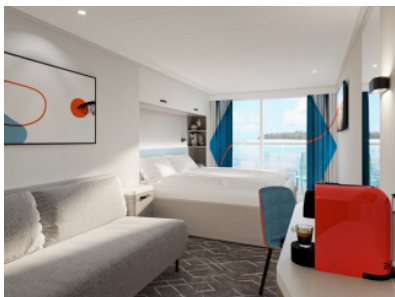

КАЮТА С БАЛКОН - BAPS

Площ на каютата: 17 m² + Балкон: 5-7 m²

Оборудване: Bademantel, Espresso-Maschine, Slipper, Klimaanlage, TV, Safe, Telefon, Haartrockner, Bad mit Dusche/WC, barrierefreie Kabinen auf Anfrage, Teilweise mit Nichtraucher Balkon, Balkon mit Tisch, 2 Stühlen und Fußbank

Снимката е илюстративна и не гарантира изгледа, обзавеждането и разположението на резервираната от вас каюта.