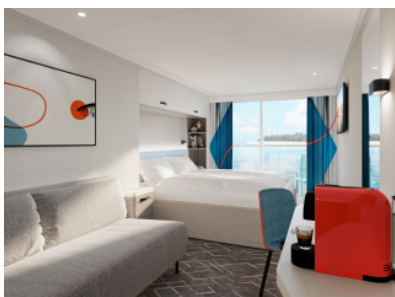

Снимката е илюстративна и не гарантира изгледа, обзавеждането и разположението на резервираната от вас каюта.

КАЮТА С БАЛКОН - BAEO

Площ на каютата: 17 m² + Балкон: 5-7 m²

Оборудване: Bademantel, Espresso-Maschine, Slipper, Klimaanlage, TV, Safe, Telefon, Haartrockner, Bad mit Dusche/WC, barrierefreie Kabinen auf Anfrage, Teilweise mit Nichtraucher Balkon, Balkon mit Tisch, 2 Stühlen und Fußbank