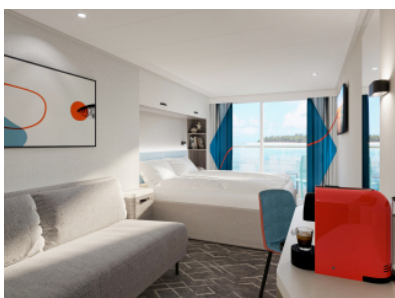

КАЮТА С БАЛКОН - ВКФО

Площ на каютата: 17 m² + Балкон: 5-7 m²

Оборудване: Bademantel, Espresso-Maschine, Slipper, Klimaanlage, TV, Safe, Telefon, Haartrockner, Bad mit Dusche/WC, barrierefreie Kabinen auf Anfrage, Teilweise mit Nichtraucher Balkon, Balkon mit Tisch, 2 Stühlen und Fußbank

Снимката е илюстративна и не гарантира изгледа, обзавеждането и разположението на резервираната от вас каюта.