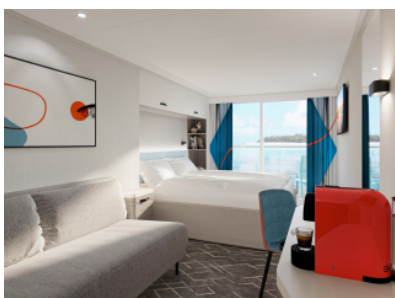

Снимката е илюстративна и не гарантира изгледа, обзавеждането и разположението на резервираната от вас каюта.

КАЮТА С БАЛКОН - BKEO

Площ на каютата: 17 m² + Балкон: 5-7 m²

Оборудване: Bademantel, Espresso-Maschine, Slipper, Klimaanlage, TV, Safe, Telefon, Haartrockner, Bad mit Dusche/WC, barrierefreie Kabinen auf Anfrage, Teilweise mit Nichtraucher Balkon, Balkon mit Tisch, 2 Stühlen und Fußbank