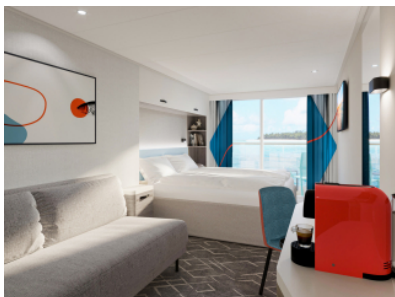

КАЮТА С БАЛКОН - BKDO

Площ на каютата: 17 m² + Балкон: 5-7 m²

Оборудване: Bademantel, Espresso-Maschine, Slipper, Klimaanlage, TV, Safe, Telefon, Haartrockner, Bad mit Dusche/WC, barrierefreie Kabinen auf Anfrage, Teilweise mit Nichtraucher Balkon, Balkon mit Tisch, 2 Stühlen und Fußbank

Снимката е илюстративна и не гарантира изгледа, обзавеждането и разположението на резервираната от вас каюта.