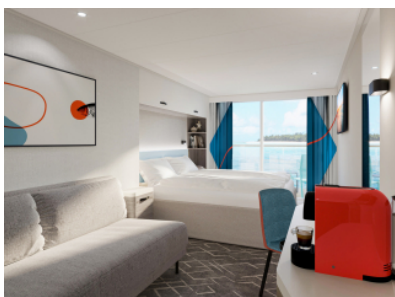

КАЮТА С БАЛКОН - ВКВО

Площ на каютата: 17 m² + Балкон: 5-7 m²

Оборудване: Bademantel, Espresso-Maschine, Slipper, Klimaanlage, TV, Safe, Telefon, Haartrockner, Bad mit Dusche/WC, barrierefreie Kabinen auf Anfrage, Teilweise mit Nichtraucher Balkon, Balkon mit Tisch, 2 Stühlen und Fußbank

Снимката е илюстративна и не гарантира изгледа, обзавеждането и разположението на резервираната от вас каюта.