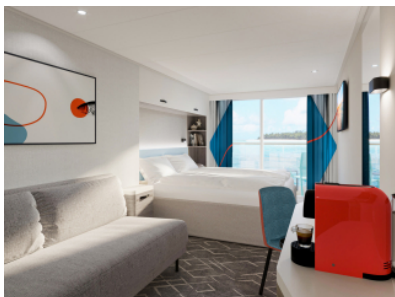

КАЮТА С БАЛКОН - ВКАО

Площ на каютата: 17 m² + Балкон: 5-7 m²

Оборудване: Bademantel, Espresso-Maschine, Slipper, Klimaanlage, TV, Safe, Telefon, Haartrockner, Bad mit Dusche/WC, barrierefreie Kabinen auf Anfrage, Teilweise mit Nichtraucher Balkon, Balkon mit Tisch, 2 Stühlen und Fußbank

Снимката е илюстративна и не гарантира изгледа, обзавеждането и разположението на резервираната от вас каюта.