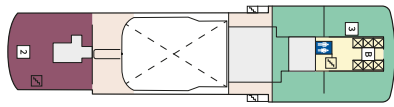

Палуба 15 Brise