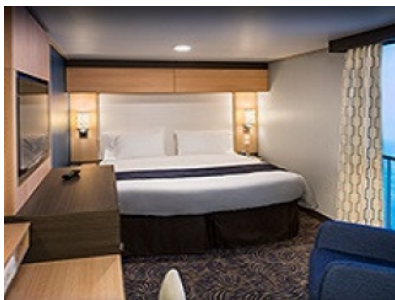

Каюти

SPA LARGE BALCONY - КАТЕГОРИЯ SB

ОCEAN VIEW BALCONY - КАТЕГОРИЯ 3D

Каютите от тази категория са с балкон, оборудвани с две единични легла, които по заявка се събират в двойна спалня, баня с душ кабина и тоалетна, всекидневна, минибар, тоалетка с огледало, телевизор, минисейф, радио, телефон и сешоар.

Площ: 16.90 кв. м; балкон: 4.64 кв. м

INTERIOR WITH VIRTUAL BALCONY - КАТЕГОРИЯ 4U

Стандартна вътрешна каюта, оборудвана с две легла, които по желание предварително могат да бъдат събрани в голямо двойно легло, луксозно спално бельо, баня с душ кабина и тоалетна, кът с мека мебел, гардероб, минибар, тоалетка с огледало, телевизор, минисейф, радио, сешоар и телефон.

Снимката е илюстративна и не гарантира изгледа, обзавеждането и разположението на резервираната от вас каюта.

INTERIOR WITH VIRTUAL BALCONY - КАТЕГОРИЯ 1U

Стандартна вътрешна каюта, оборудвана с две легла, които по желание предварително могат да бъдат събрани в голямо двойно легло, луксозно спално бельо, баня с душ кабина и тоалетна, кърт с мека мебел, гардероб, минибар, тоалетка с огледало, телевизор, минисейф, радио, сешоар и телефон.

Голяма вътрешна каюта, оборудвана с две единични легла, които по желание предварително могат да бъдат събрани в голямо двойно легло, луксозно спално бельо, баня с душ кабина и тоалетна, кърт с мека мебел, гардероб, минибар, тоалетка с огледало, телевизор, минисейф, радио, сешоар и телефон.