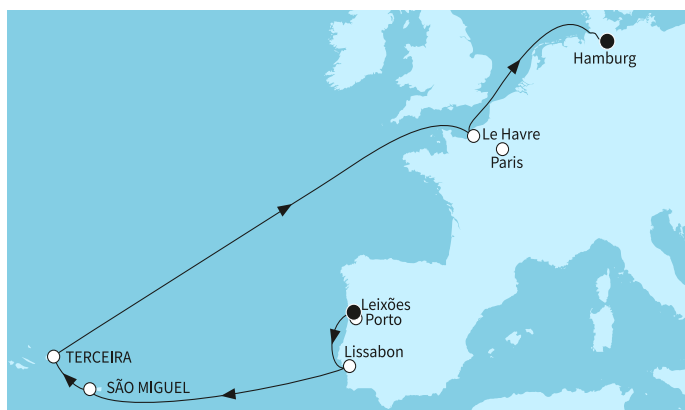

КРУИЗНА КОМПАНИЯ: TUI CRUISES
КОРАБ: MEIN SCHIFF 6

Картата е само за обща ориентация. Координатите са приблизителни и не целят да покажат точната локация на кораба.

Легенда: "А" - начална точка; "В" - крайна точка; "О" - начална и крайна точка

Маршрут

	ДЕН	ТОЧКА	ДЪРЖАВА	ПРИСТИГАНЕ	ТРЪГВАНЕ
	1	Леишош порт (Португалия) ▼	Португалия	-	22:00
	2	Лисабон ▼	Португалия	11:00	22:00
	3	В открито море ▼		-	-
	4	В открито море ▼		-	-
	5	Понта Делгада, Азорски острови ▼	Португалия	08:00	22:00
	6	Прая да Витория ▼	Португалия	08:00	19:00
	7	В открито море ▼		-	-
	8	В открито море ▼		-	-
	9	В открито море ▼		-	-
	10	Хавър ▼	Франция	07:00	19:00
	11	В открито море ▼		-	-
	12	Хамбург - парадно преминаване ▼	Германия	05:30	-