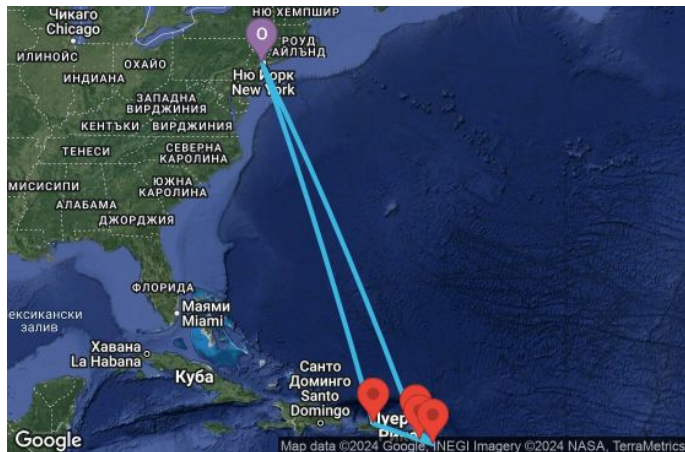

ВИЖ КРУИЗИ С БЕЗПЛАТНИ НАПИТКИ

11 дни САЩ, Холандски Антили, Антигуа и Барбуда, Сейнт Китс и Невис, Пуерто Рико - 11L095

КРУИЗНА КОМПАНИЯ: **ROYAL CARIBBEAN**
КОРАБ: **ODYSSEY OF THE SEAS** ⚓⚓⚓⚓⚓

Картата е само за обща ориентация. Координатите са приблизителни и не целят да покажат точната локация на кораба.

Легенда: "А" - начална точка; "В" - крайна точка; "О" - начална и крайна точка

ЦЕНИ

Офертата за този круиз е изтекла, но може да потърсите друг подходящ за вас круиз в нашите над 2000 актуални оферти

ВИЖ ВСИЧКИ ОФЕРТИ

Маршрут

ДЕН	ТОЧКА	ДЪРЖАВА	ПРИСТИГАНЕ	ТРЪГВАНЕ
-----	-------	---------	------------	----------

Какво включва цената?

Цената включва:

Всички цени, посочени към маршрутите на Royal Carribbean са за човек, настанен в двойна каюта от избраната категория за целия круиз и включват: