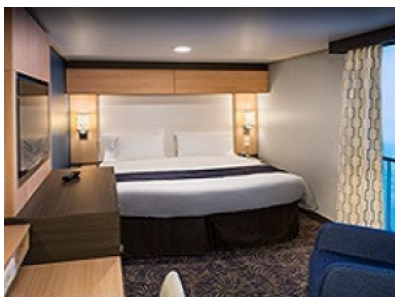

JUNIOR SUITE – МАЛЪК АПАРТАМЕНТ, КАТЕГОРИЯ J4

Малък апартамент с индивидуален балкон. Разполага с две легла, които по желание могат предварително да се съберат в двойна спалня, луксозно спално бельо, френски прозорци, баня с вана или душкабина, тоалетна, халати, гардероб, всекидневна с мека мебел, тоалетка с огледало, минибар, сейф, плоскоекранен телевизор, радио, телефон, сешоар.

Специални услуги за гости, настанени в тази категория са: личен стюард, халати за ползване на борда и специални удобства и козметика в банята.

Площ: 26.66 кв. м; балкон: 7.43 кв. м

OWNER'S LOFT SUITE W/BALCONY - ЛУКСОЗЕН АПАРТАМЕНТ - КАТЕГОРИЯ OL

Луксозен апартамент на два етажа, с тераса. Разполага с две единични легла, които по заявка се събират в двойна спалня, френски прозорци, баня с вана, душ кабина и тоалетна, гардероб-стая, всекидневна с мека мебел и висока маса със столове, тоалетка с огледало, минибар, сейф, плоскоекранен телевизор, радио, телефон, сешоар.

Специални услуги за гости, настанени в тази категория са: приоритена регистрация и качване и слизане от борда на кораба, безплатно доставяне на багажа до каютата, включване във VIP клуба на кораба, гарантиращ ексклузивни услуги като свободен достъп до VIP зоната на кораба, VIP места за театралните представления (според наличността), луксозни СПА халати, играчки за децата и личен асистент.

Площ: 152 кв. м; балкон: 38,5 кв. м

INTERIOR GUARANTEE – КАТЕГОРИЯ ZI

Категория вътрешна каюта, която не позволява избор на местоположение и номер на каютата. Гарантирано каютите от тази категория са оборудвани с две единични легла, които по заявка се събират в двойна спалня, луксозно спално бельо, баня с душ кабина и тоалетна, кът с мека мебел, гардероб, минибар, тоалетка с огледало, телевизор, минисейф, радио, телефон и сешоар.

Площ: от 14.12 кв. м. – 15.07 кв. м

Разположение: определя се на по-късен етап

Снимката е илюстративна и не гарантира изгледа, обзавеждането и разположението на резервираната от вас каюта.