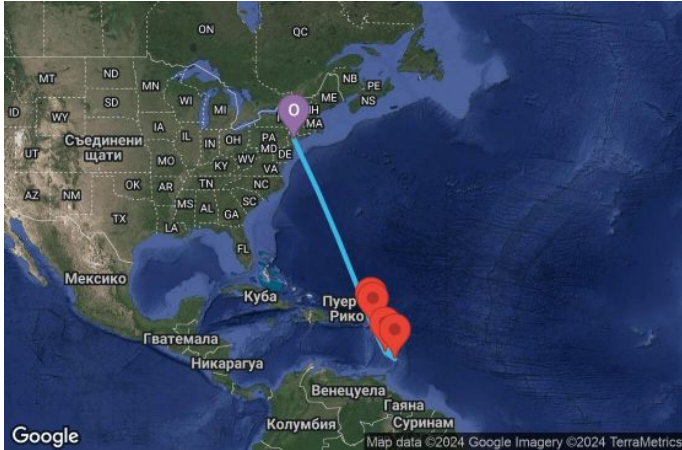

# 11 дни САЩ, Холандски Антили, Сейнт Лусия, Барбадос, Сейнт Китс и Невис - 11D095

Картата е само за обща ориентация. Координатите са приблизителни и не целят да покажат точната локация на кораба.

Легенда: "А" - начална точка; "В" - крайна точка; "О" - начална и крайна точка

КРУИЗНА КОМПАНИЯ: **ROYAL CARIBBEAN**  
КОРАБ: **ODYSSEY OF THE SEAS** ⚓⚓⚓⚓⚓