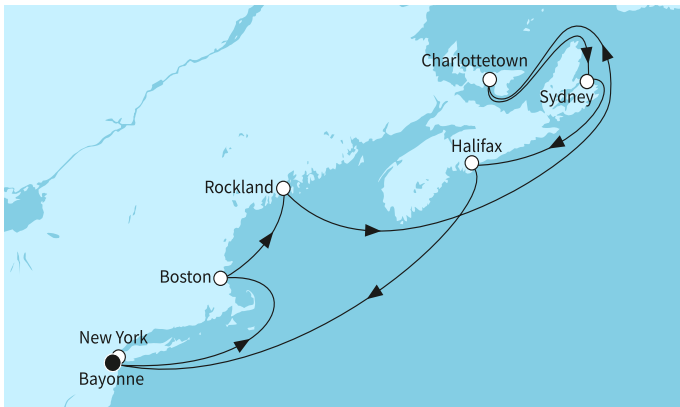

11 дни САЩ, Канада - MSE2734SEE

-12%

<p>без прозорец 1449⁰⁰ € 2834⁰⁰ лв.</p> <p>с прозорец 1629⁰⁰ € 3186⁰⁵ лв.</p> <p>с балкон 1829⁰⁰ € 3577²¹ лв.</p> <p>апартамент 3649⁰⁰ € 7136⁸² лв.</p>	<p style="font-size: 2em; font-weight: bold;">1449⁰⁰ €</p> <p style="font-size: 2em; font-weight: bold;">2834⁰⁰ лв.</p> <p style="font-size: 0.8em;">Най-ниска цена на човек в двойна каюта за избрания период</p>
---	--

КРУИЗНА КОМПАНИЯ: TUI CRUISES
КОРАБ: MEIN SCHIFF 1

Картата е само за обща ориентация. Координатите са приблизителни и не целят да покажат точната локация на кораба.

Легенда: "А" - начална точка; "В" - крайна точка; "О" - начална и крайна точка

Маршрут

	ДЕН	ТОЧКА	ДЪРЖАВА	ПРИСТИГАНЕ	ТРЪГВАНЕ
	1	Кейп Либърти (Ню Йорк) ▼	САЩ	-	23:59
	2	В открито море ▼		-	-
	3	Бостън ▼	САЩ	07:30	18:30
	5	В открито море ▼		-	-
	6	В открито море ▼		-	-
	7	Шарлоттаун ▼	Канада	07:00	17:00
	8	Сидни ▼	Канада	07:30	17:30
	9	Халифакс ▼	Канада	09:30	19:30
	10	В открито море ▼		-	-
	11	Кейп Либърти (Ню Йорк) ▼	САЩ	07:30	-
	12	Кейп Либърти (Ню Йорк) ▼	САЩ	-	-