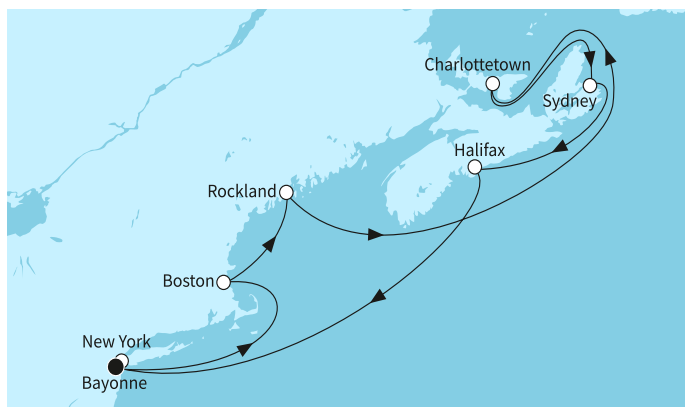

ВИЖ КРУИЗИ С БЕЗПЛАТНИ НАПИТКИ

11 дни САЩ, Канада - MSE2734SEE

-12%

без прозорец 1449 ⁰⁰ €	1449 ⁰⁰ €
2834 ⁰⁰ лв.	
с прозорец 1629 ⁰⁰ €	
3186 ⁰⁵ лв.	
с балкон 1829 ⁰⁰ €	
3577 ²¹ лв.	
апартамент 3649 ⁰⁰ €	
7136 ⁸² лв.	

Най-ниска цена на човек в двойна каюта за избрания период

КРУИЗНА КОМПАНИЯ: TUI CRUISES
КОРАБ: MEIN SCHIFF 1

Картата е само за обща ориентация. Координатите са приблизителни и не целят да покажат точната локация на кораба.

Маршрут

	ДЕН	ТОЧКА	ДЪРЖАВА	ПРИСТИГАНЕ	ТРЪГВАНЕ
	1	Кейп Либърти (Ню Йорк) ▼	САЩ	-	23:59
	2	В открито море ▼		-	-
	3	Бостън ▼	САЩ	07:30	18:30
	5	В открито море ▼		-	-
	6	В открито море ▼		-	-
	7	Шарлоттаун ▼	Канада	07:00	17:00
	8	Сидни ▼	Канада	07:30	17:30
	9	Халифакс ▼	Канада	09:30	19:30
	10	В открито море ▼		-	-
	11	Кейп Либърти (Ню Йорк) ▼	САЩ	07:30	-
	12	Кейп Либърти (Ню Йорк) ▼	САЩ	-	-