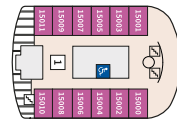

Палуба 16 Möwe