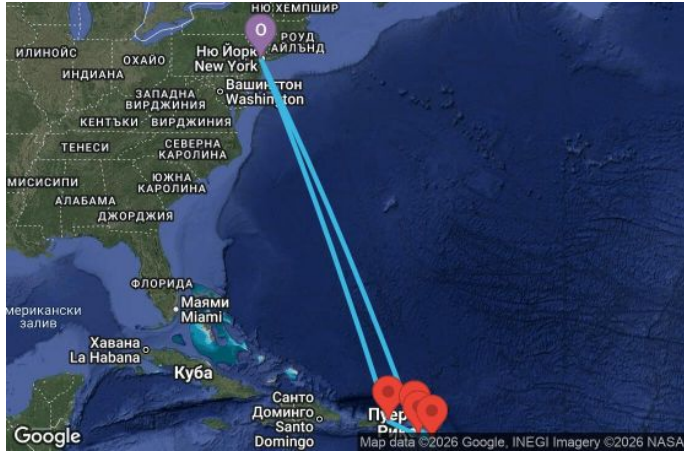

НОВО! СТАНИ ЧАСТ ОТ USIT CLUB ВЪВ VIBER

11 дни САЩ, Нидерландски Антили, Антигуа и Барбуда, Сейнт Китс и Невис, Вирджински острови на САЩ - OY11L101

Картата е само за обща ориентация. Координатите са приблизителни и не целят да покажат точната локация на кораба.

2523⁰² лв.

Най-ниска цена на човек в двойна каюта за избрания период

КРУИЗНА КОМПАНИЯ: ROYAL CARIBBEAN

КОРАБ: ODYSSEY OF THE SEAS ⚓⚓⚓⚓⚓

ЦЕНИ

Това са най-ниските цени за посочените дати на отплаване и тип каюти. Посочените цени са на човек при двама възрастни в каюта.

Маршрут

ДЕН	ТОЧКА	ДЪРЖАВА	ПРИСТИГАНЕ	ТРЪГВАНЕ
1	Кейп Либърти (Ню Йорк) ▼	САЩ	-	15:00
2	В открито море ▼		-	-
3	В открито море ▼		-	-
4	В открито море ▼		-	-
5	Филипсбург, Синт Мартен ▼	Нидерландски Антили	08:00	17:00
6	Антигуа ▼	Антигуа и Барбуда	08:00	17:00
7	Бастер ▼	Сейнт Китс и Невис	08:00	17:00
8	Шарлот Амали, о-в Сейнт Томас ▼	Вирджински острови на САЩ	08:00	17:00
9	В открито море ▼		-	-
10	В открито море ▼		-	-