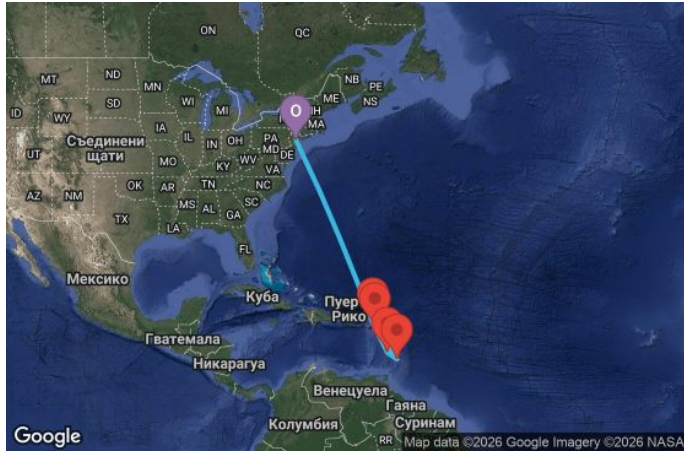

НОВО! СТАНИ ЧАСТ ОТ USIT CLUB ВЪВ VIBER

11 дни САЩ, Нидерландски Антили, Сейнт Лусия, Барбадос, Сейнт Китс и Невис - OY11D095

Картата е само за обща ориентация. Координатите са приблизителни и не целят да покажат точната локация на кораба.

Легенда: "А" - начална точка; "В" - крайна точка; "О" - начална и крайна точка

-12%

без прозорец 1307⁰⁰ €	2556²⁷ лв.
с прозорец 1611⁰⁰ €	3150⁸⁴ лв.
с балкон 1657⁰⁰ €	3240⁸¹ лв.
апартамент 3484⁰⁰ €	6814¹¹ лв.

1307⁰⁰ €

2556²⁷ лв.

Най-ниска цена на човек в двойна каюта за избрания период

КРУИЗНА КОМПАНИЯ: ROYAL CARIBBEAN

КОРАБ: ODYSSEY OF THE SEAS ⚓⚓⚓⚓⚓

ЦЕНИ

Това са най-ниските цени за посочените дати на отплаване и тип каюти. Посочените цени са на човек при двама възрастни в каюта.

При обявени промоции и намаления, цените са показани с вече калкулираната отстъпка.

Изберете дата на отплаване, за да преминете на следващ екран, където ще може да проверите крайната цена за всички пасажери и да изпратите запитване.

Дата	Тип оферта	без прозорец	с прозорец	с балкон	апартамент
14.01.2027	Специална по-ниска цена (NRD)	~~1487⁰⁰ €~~ 1307⁰⁰ € ~~2908³² лв.~~ 2556²⁷ лв.	~~1791⁰⁰ €~~ 1611⁰⁰ € ~~3502⁸⁹ лв.~~ 3150⁸⁴ лв.	~~1837⁰⁰ €~~ 1657⁰⁰ € ~~3592⁸⁶ лв.~~ 3240⁸¹ лв.	~~3664⁰⁰ €~~ 3484⁰⁰ € ~~7166¹⁶ лв.~~ 6814¹¹ лв.

Маршрут

ДЕН	ТОЧКА	ДЪРЖАВА	ПРИСТИГАНЕ	ТРЪГВАНЕ
1	Кейп Либърти (Ню Йорк) ▼	САЩ	-	15:00
2	В открито море ▼		-	-
3	В открито море ▼		-	-
4	В открито море ▼		-	-
5	Филипсбург, Синт Мартен ▼	Нидерландски Антили	08:00	17:00
6	Кастрис ▼	Сейнт Лусия	09:00	18:00
7	Бриджтаун ▼	Барбадос	07:00	16:00
8	Бастер ▼	Сейнт Китс и Невис	10:00	18:00
9	В открито море ▼		-	-
10	В открито море ▼		-	-