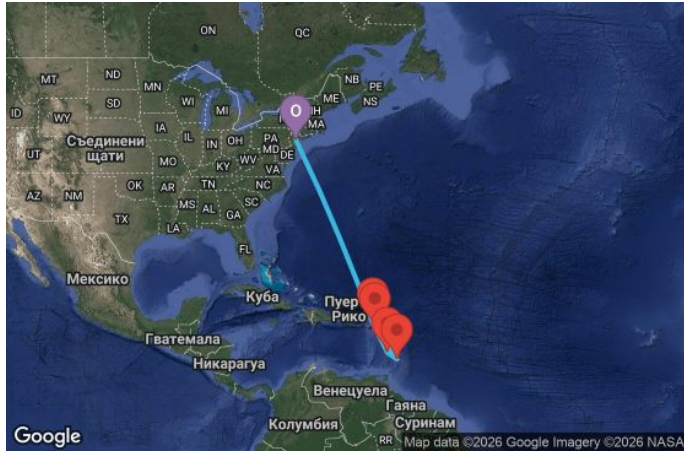

# 11 дни САЩ, Нидерландски Антили, Сейнт Лусия, Барбадос, Сейнт Китс и Невис - OY11D095

Картата е само за обща ориентация. Координатите са приблизителни и не целят да покажат точната локация на кораба.

## Маршрут

ДЕН	ТОЧКА	ДЪРЖАВА	ПРИСТИГАНЕ	ТРЪГВАНЕ
1	Кейп Либърти (Ню Йорк) ▼	САЩ	-	15:00
2	В открито море ▼		-	-
3	В открито море ▼		-	-
4	В открито море ▼		-	-
5	Филипсбург, Синт Мартен ▼	Нидерландски Антили	08:00	17:00
6	Кастрис ▼	Сейнт Лусия	09:00	18:00
7	Бриджтаун ▼	Барбадос	07:00	16:00
8	Бастер ▼	Сейнт Китс и Невис	10:00	18:00
9	В открито море ▼		-	-
10	В открито море ▼		-	-

	ДЕН	ТОЧКА	ДЪРЖАВА	ПРИСТИГАНЕ	ТРЪГВАНЕ
	11	В открито море ▼		-	-
	12	Кейп Либърти (Ню Йорк) ▼	САЩ	06:00	00:00