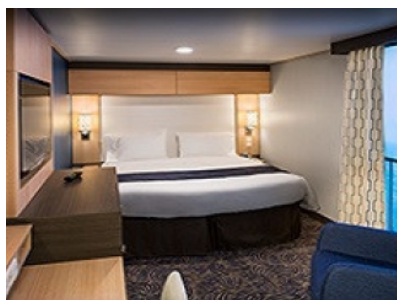

Каюти

CONNECTING INSIDE CABIN - КАТЕГОРИЯ C1

ОСЕАН VIEW BALCONY - КАТЕГОРИЯ 2D

Каютите от тази категория са с балкон, оборудвани с две единични легла, които по заявка се събират в двойна спалня, баня с душ кабина и тоалетна, всекидневна, минибар, тоалетка с огледало, телевизор, минисейф, радио, телефон и сешоар.

Каютите от тази категория са с балкон, оборудвани с две единични легла, които по заявка се събират в двойна спалня, баня с душ кабина и тоалетна, всекидневна, минибар, тоалетка с огледало, телевизор, минисейф, радио, телефон и сешоар.

Снимката е илюстративна и не гарантира изгледа, обзавеждането и разположението на резервираната от вас каюта.

INTERIOR WITH VIRTUAL BALCONY - КАТЕГОРИЯ 1U

Стандартна вътрешна каюта, оборудвана с две легла, които по желание предварително могат да бъдат събрани в голямо двойно легло, луксозно спално бельо, баня с душ кабина и тоалетна, кът с мека мебел, гардероб, минибар, тоалетка с огледало, телевизор, минисейф, радио, сешоар и телефон.

Голяма вътрешна каюта, оборудвана с две единични легла, които по желание предварително могат да бъдат събрани в голямо двойно легло, луксозно спално бельо, баня с душ кабина и тоалетна, кът с мека мебел, гардероб, минибар, тоалетка с огледало, телевизор, минисейф, радио, сешоар и телефон.