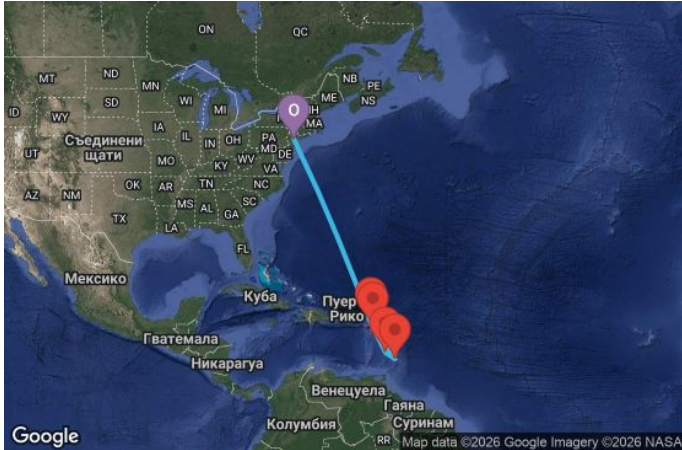

11 дни САЩ, Нидерландски Антили, Сейнт Лусия, Барбадос, Сейнт Китс и Невис - OY11D095

Картата е само за обща ориентация. Координатите са приблизителни и не целят да покажат точната локация на кораба.

Легенда: "А" - начална точка; "В" - крайна точка; "О" - начална и крайна точка

Маршрут

ДЕН	ТОЧКА	ДЪРЖАВА	ПРИСТИГАНЕ	ТРЪГВАНЕ
1	Кейп Либърти (Ню Йорк) ▼	САЩ	-	15:00
2	В открито море ▼		-	-
3	В открито море ▼		-	-
4	В открито море ▼		-	-
5	Филипсбург, Синт Мартен ▼	Нидерландски Антили	08:00	17:00
6	Кастрис ▼	Сейнт Лусия	09:00	18:00
7	Бриджтаун ▼	Барбадос	07:00	16:00

	ДЕН	ТОЧКА	ДЪРЖАВА	ПРИСТИГАНЕ	ТРЪГВАНЕ
	8	Бастер ▼	Сейнт Китс и Невис	10:00	18:00
	9	В открито море ▼		-	-
	10	В открито море ▼		-	-
	11	В открито море ▼		-	-
	12	Кейп Либърти (Ню Йорк) ▼	САЩ	06:00	00:00