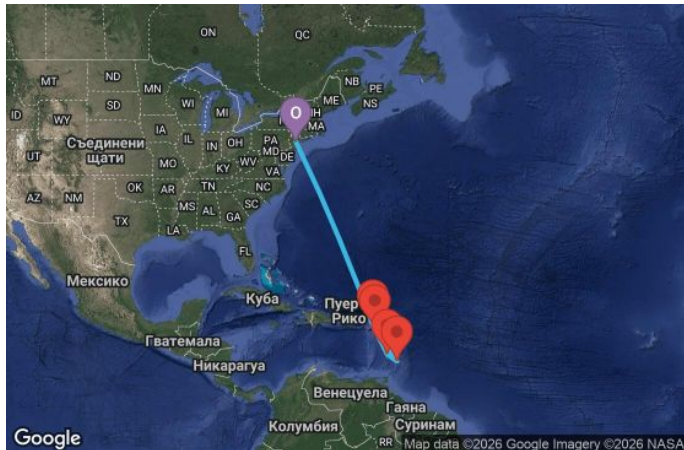

ВИЖ КРУИЗИ С БЕЗПЛАТНИ НАПИТКИ

11 дни САЩ, Нидерландски Антили, Сейнт Лусия, Барбадос, Сейнт Китс и Невис - OY11D095

Картата е само за обща ориентация. Координатите са приблизителни и не целят да покажат точната локация на кораба.

Маршрут

ДЕН	ТОЧКА	ДЪРЖАВА	ПРИСТИГАНЕ	ТРЪГВАНЕ
1	Кейп Либърти (Ню Йорк) ▼	САЩ	-	15:00
2	В открито море ▼		-	-
3	В открито море ▼		-	-
4	В открито море ▼		-	-
5	Филипсбург, Синт Мартен ▼	Нидерландски Антили	08:00	17:00
6	Кастрис ▼	Сейнт Лусия	09:00	18:00
7	Бриджтаун ▼	Барбадос	07:00	16:00
8	Бастер ▼	Сейнт Китс и Невис	10:00	18:00
9	В открито море ▼		-	-
10	В открито море ▼		-	-