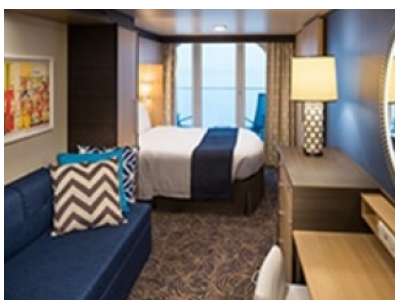

Снимката е илюстративна и не гарантира изгледа, обзавеждането и разположението на резервираната от вас каюта.

OCEAN VIEW BALCONY GUARANTEE - КАТЕГОРИЯ XB

Категория, която не позволява избор на местоположение и номер на каютата. Гарантирано каютите от тази категория са с балкон, оборудвани с две единични легла, които по заявка се събират в двойна спалня, баня с душ кабина и тоалетна, всекидневна, минибар, тоалетка с огледало, телевизор, минисейф, радио, телефон и сешоар.

Площ: 16.90 кв. м; балкон: 4.64 кв. м

Разположение: определя се на по-късен етап