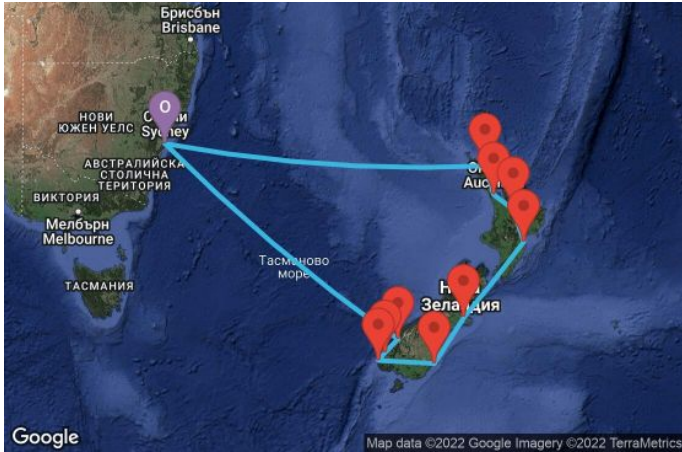

12 дни Австралия, Нова Зеландия - 12K156

КРУИЗНА КОМПАНИЯ: **ROYAL CARIBBEAN**
КОРАБ: **OVATION OF THE SEAS** ⚓⚓⚓⚓⚓

Картата е само за обща ориентация. Координатите са приблизителни и не целят да покажат точната локация на кораба.

Легенда: "А" - начална точка; "В" - крайна точка; "О" - начална и крайна точка

ЦЕНИ

Офертата за този круиз е изтекла, но може да потърсите друг подходящ за вас круиз в нашите над 2000 актуални оферти

ВИЖ ВСИЧКИ ОФЕРТИ 

Маршрут

ДЕН	ТОЧКА	ДЪРЖАВА	ПРИСТИГАНЕ	ТРЪГВАНЕ
-----	-------	---------	------------	----------

Какво включва цената?

Цената включва:

Всички цени, посочени към маршрутите на Royal Caribbean са за човек, настанен в двойна каюта от избраната категория за целия круиз и включват: