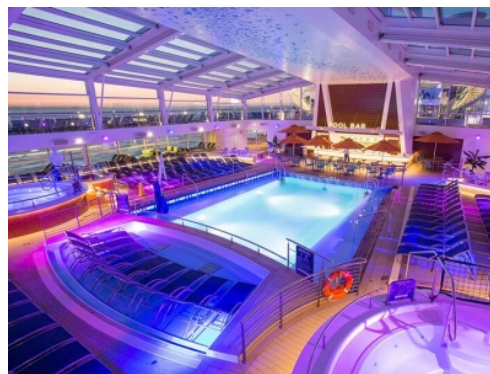

България или просто ни попитайте.

Чуждестранни граждани, може да проверят визовите изисквания, валидни за техните държави на страниците на техните консулски отдели, външно министерство или съответните служби.

Кораб

OVATION of the Seas ⚓⚓⚓⚓

ТЕХНИЧЕСКА ИНФОРМАЦИЯ

Брой пътници: 4,905
Последна година на реновация: -
Полезен обем: 168,666
Дължина: 348
Електрическо напрежение: -

Брой екипаж: 1500
Година на пускане на вода: 2016
Ширина: 41.2
Скорост: 22

ЗА КОРАБА