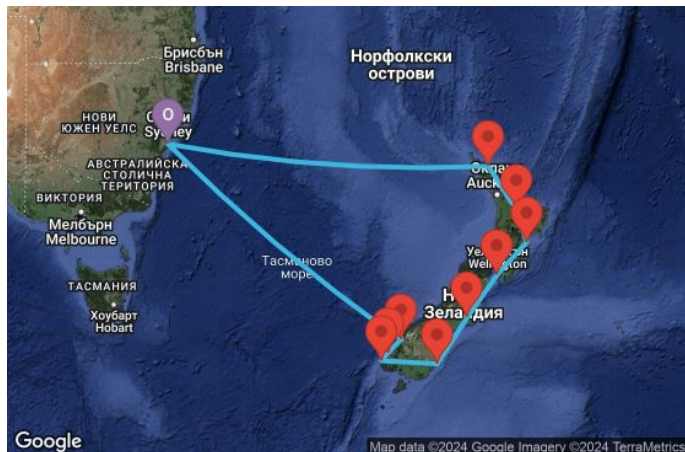

# 12 дни Австралия, Нова Зеландия - 12K181

Картата е само за обща ориентация. Координатите са приблизителни и не целят да покажат точната локация на кораба.

Легенда: "А" - начална точка; "В" - крайна точка; "О" - начална и крайна точка

КРУИЗНА КОМПАНИЯ: **ROYAL CARIBBEAN**  
КОРАБ: **ANTHEM OF THE SEAS** ⚓⚓⚓⚓