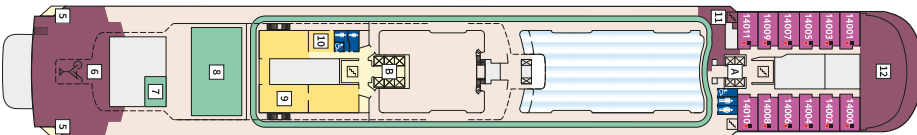

Палуба 11 Krabbe

Палуба 12 Aqua

Палуба 12 Aqua

Палуба 14 Horizont