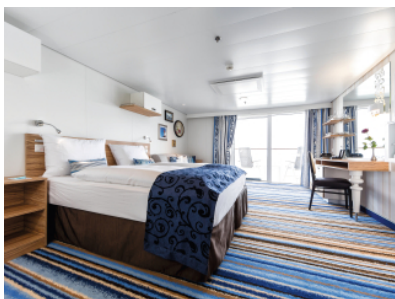

Снимката е илюстративна и не гарантира изгледа, обзавеждането и разположението на резервираната от вас каюта.

КАЮТА С БАЛКОН - BAPS

Площ на каютата: 17 m² + Балкон: 5-7 m²

Оборудване: Bademantel, Espresso-Maschine, Slipper, Klimaanlage, TV, Safe, Telefon, Haartrockner, Bad mit Dusche/WC, barrierefreie Kabinen auf Anfrage, Balkon mit Tisch und 2 Stühlen