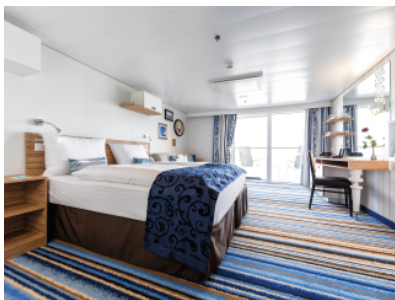

КАЮТА С БАЛКОН - BAPS

Площ на каютата: 17 m² + Балкон: 5-7 m²

Оборудване: Bademantel, Espresso-Maschine, Slipper, Klimaanlage, TV, Safe, Telefon, Haartrockner, Bad mit Dusche/WC, barrierefreie Kabinen auf Anfrage, Balkon mit Tisch und 2 Stühlen

Снимката е илюстративна и не гарантира изгледа, обзавеждането и разположението на резервираната от вас каюта.