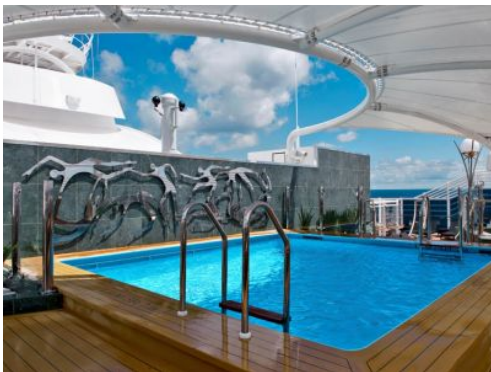

Чуждестранни граждани, може да проверят визовите изисквания, валидни за техните държави на страниците на техните консулски отдели, външно министерство или съответните служби.

Кораб

MSC Magnifica