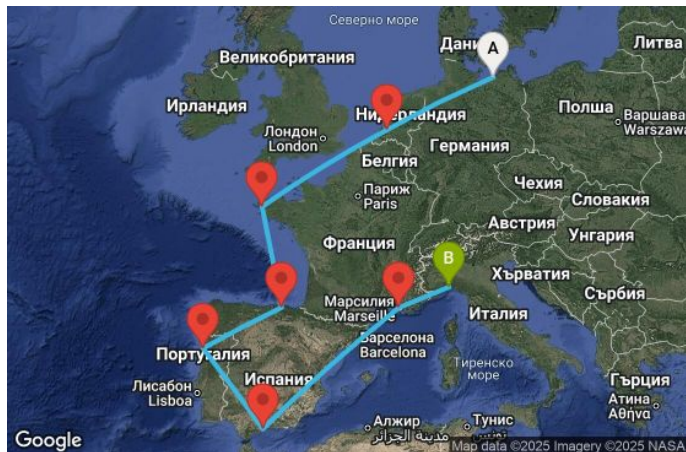

ВИЖ КРУИЗИ С БЕЗПЛАТНИ НАПИТКИ

12 дни Германия, Нидерландия, Франция, Испания, Португалия, Италия - UXW2

Картата е само за обща ориентация. Координатите са приблизителни и не целят да покажат точната локация на кораба.

Маршрут

ДЕН	ТОЧКА	ДЪРЖАВА	ПРИСТИГАНЕ	ТРЪГВАНЕ
1	Варнемюнде ▼	Германия	-	17:00
2	В открито море ▼		-	-
3	Ротердам ▼	Нидерландия	11:00	20:00
4	В открито море ▼		-	-
5	Брест ▼	Франция	07:00	15:00
6	Билбао ▼	Испания	11:00	20:00
7	В открито море ▼		-	-

	ДЕН	ТОЧКА	ДЪРЖАВА	ПРИСТИГАНЕ	ТРЪГВАНЕ
	8	Леишош порт (Португалия) ▼	Португалия	07:00	18:00
	9	В открито море ▼		-	-
	10	Малага ▼	Испания	08:00	18:00
	11	В открито море ▼		-	-
	12	Марсилия ▼	Франция	09:00	18:00
	13	Генуа ▼	Италия	09:00	-