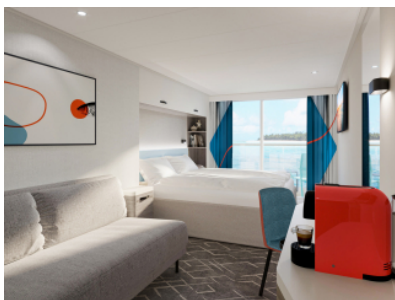

КАЮТА С БАЛКОН - ВАНО

Площ на каютата: 17 m² + Балкон: 5-7 m²

Оборудване: Bademantel, Espresso-Maschine, Slipper, Klimaanlage, TV, Safe, Telefon, Haartrockner, Bad mit Dusche/WC, barrierefreie Kabinen auf Anfrage, Teilweise mit Nichtraucher Balkon, Balkon mit Tisch, 2 Stühlen und Fußbank

Снимката е илюстративна и не гарантира изгледа, обзавеждането и разположението на резервираната от вас каюта.