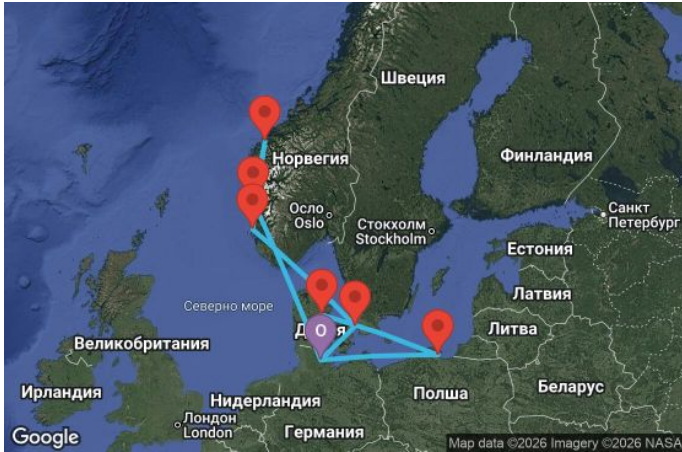

🗺️ 12 дни Германия, Норвегия, Дания, Полша - MSN265152SEE

Картата е само за обща ориентация. Координатите са приблизителни и не целят да покажат точната локация на кораба.

Легенда: "А" - начална точка; "В" - крайна точка; "О" - начална и крайна точка

Маршрут

ДЕН	ТОЧКА	ДЪРЖАВА	ПРИСТИГАНЕ	ТРЪГВАНЕ
1	Кил ▼	Германия	-	19:00
2	В открито море ▼		-	-
3	Берген ▼	Норвегия	08:00	17:00
4	Олесунд ▼	Норвегия	07:00	17:00
5	Хаугесун ▼	Норвегия	09:00	19:00
6	В открито море ▼		-	-
7	Копенхаген ▼	Дания	09:00	16:30
8	Кил ▼	Германия	06:30	19:00
9	В открито море ▼		-	-
10	Гдиня/Гданск ▼	Полша	07:00	18:00