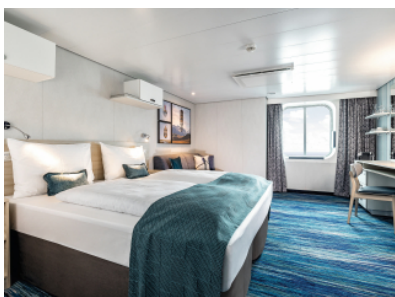

ВЪНШНА КАЮТА - AKUS

Площ на каютата: 17 m²

Оборудване: Bademantel, Espresso-Maschine, Slipper, Klimaanlage, TV, Safe, Telefon, Haartrockner, Bad mit Dusche/WC, barrierefreie Kabinen auf Anfrage

Снимката е илюстративна и не гарантира изгледа, обзавеждането и разположението на резервираната от вас каюта.