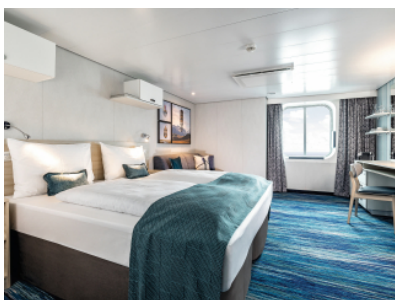

ВЪНШНА КАЮТА - АКВО

Площ на каютата: 17 m²

Оборудване: Bademantel, Espresso-Maschine, Slipper, Klimaanlage, TV, Safe, Telefon, Haartrockner, Bad mit Dusche/WC, barrierefreie Kabinen auf Anfrage

Снимката е илюстративна и не гарантира изгледа, обзавеждането и разположението на резервираната от вас каюта.