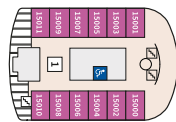

Палуба 16 Möwe