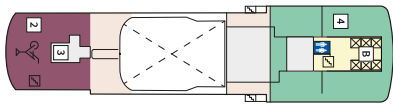

Палуба 15 Brise