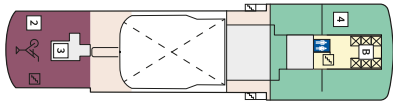

Палуба 16 Möwe