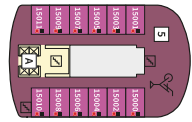

Палуба 16 Möwe