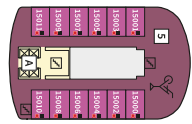

Палуба 16 Möwe