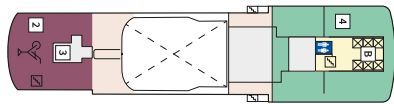

Палуба 16 Möwe