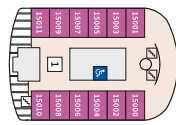

Палуба 16 Möwe