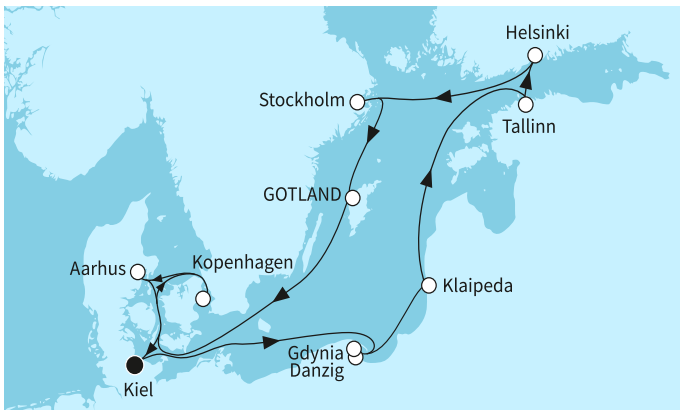

КРУИЗНА КОМПАНИЯ: TUI CRUISES - MEIN SCHIFF
КОРАБ: MEIN SCHIFF 1

Картата е само за обща ориентация. Координатите са приблизителни и не целят да покажат точната локация на кораба.

Легенда: "А" - начална точка; "В" - крайна точка; "О" - начална и крайна точка

Маршрут

	ДЕН	ТОЧКА	ДЪРЖАВА	ПРИСТИГАНЕ	ТРЪГВАНЕ
	1	Кил ▼	Германия	-	17:00
	2	В открито море ▼		-	-
	3	Гдиня/Гданск ▼	Полша	07:00	18:00
	4	Клайпеда ▼	Литва	07:00	17:30
	5	В открито море ▼		-	-
	6	Талин ▼	Естония	07:30	23:59
	7	Хелзинки ▼	Финландия	07:30	17:00
	8	Стокхолм ▼	Швеция	08:30	17:30
	9	Висбю ▼	Швеция	08:30	18:30
	10	В открито море ▼		-	-
	11	Копенхаген ▼	Дания	09:00	22:00
	12	Орхус ▼	Дания	09:00	18:00
	13	Кил ▼	Германия	06:30	-