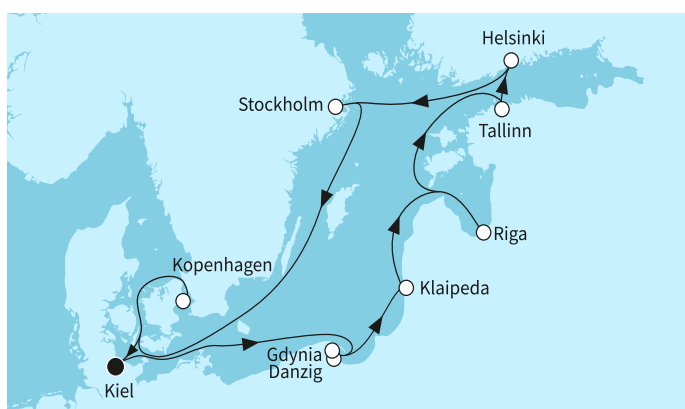

12 дни Германия, Полша, Литва, Латвия, Естония, Финландия, Швеция, Дания - MSI2731SEE

-9%

без прозорец 2129⁰⁰ €	2129⁰⁰ €
4163⁹⁶ лв.	
с прозорец 2429⁰⁰ €	
4750⁷¹ лв.	
с балкон 2599⁰⁰ €	
5083²⁰ лв.	
апартамент 5199⁰⁰ €	
10168³⁶ лв.	

2129⁰⁰ €

4163⁹⁶ лв.

Най-ниска цена на човек в двойна каюта за избрания период

КРУИЗНА КОМПАНИЯ: **TUI CRUISES**

КОРАБ: **MEIN SCHIFF 7** ⚓⚓⚓⚓⚓

Картата е само за обща ориентация. Координатите са приблизителни и не целят да покажат точната локация на кораба.

Легенда: "А" - начална точка; "В" - крайна точка; "О" - начална и крайна точка

ЦЕНИ

Това са най-ниските цени за посочените дати на отплаване и тип каюти. Посочените цени са на човек при двама възрастни в каюта.

При обявени промоции и намаления, цените са показани с вече калкулираната отстъпка.

Изберете дата на отплаване, за да преминете на следващ екран, където ще може да проверите крайната цена за всички пасажери и да изпратите запитване.

Дата	Тип оферта	без прозорец	с прозорец	с балкон	апартамент
08.09.2027	PRO ALL INCLUSIVE	~~2329⁰⁰ €~~ 2129⁰⁰ € ~~4555¹³ лв.~~ 4163⁹⁶ лв.	~~2629⁰⁰ €~~ 2429⁰⁰ € ~~5141⁸⁸ лв.~~ 4750⁷¹ лв.	~~2799⁰⁰ €~~ 2599⁰⁰ € ~~5474³⁷ лв.~~ 5083²⁰ лв.	~~5399⁰⁰ €~~ 5199⁰⁰ € ~~10559⁵³ лв.~~ 10168³⁶ лв.

Маршрут