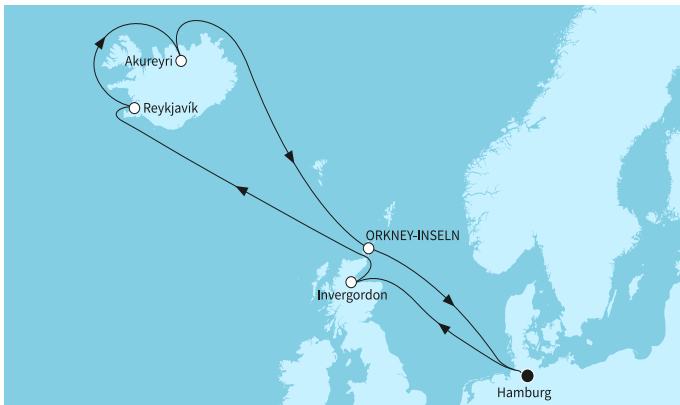

ВИЖ КРУИЗИ С БЕЗПЛАТНИ НАПИТКИ

# 12 дни Германия, Великобритания, Исландия - ZW02619SEE

КРУИЗНА КОМПАНИЯ: TUI CRUISES  
КОРАБ: MEIN SCHIFF 2

Картата е само за обща ориентация. Координатите са приблизителни и не целят да покажат точната локация на кораба.

## Маршрут

ДЕН	ТОЧКА	ДЪРЖАВА	ПРИСТИГАНЕ	ТРЪГВАНЕ
-----	-------	---------	------------	----------

	ДЕН	ТОЧКА	ДЪРЖАВА	ПРИСТИГАНЕ	ТРЪГВАНЕ
	1	Хамбург - парадно преминаване ▼	Германия	-	17:00
	2	В открито море ▼		-	-
	3	Инвъргфордън ▼	Великобритания	07:30	18:00
	4	В открито море ▼		-	-
	5	Пристигане в Рейкявик ▼	Исландия	14:00	-
	6	Пристигане в Рейкявик ▼	Исландия	-	-
	7	Пристигане в Рейкявик ▼	Исландия	-	13:00
	8	Акурейри ▼	Исландия	09:00	19:00
	9	В открито море ▼		-	-
	10	В открито море ▼		-	-
	11	Къркуол, Оркнейски острови ▼	Великобритания	07:00	18:30
	12	В открито море ▼		-	-
	13	Хамбург - парадно преминаване ▼	Германия	05:30	-