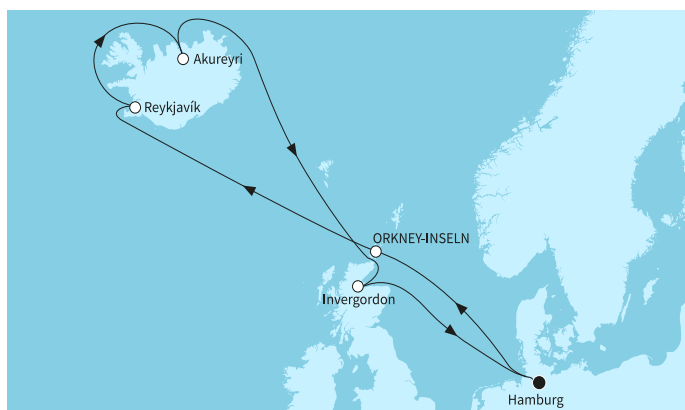

КРУИЗНА КОМПАНИЯ: TUI CRUISES
КОРАБ: MEIN SCHIFF 2

Картата е само за обща ориентация. Координатите са приблизителни и не целят да покажат точната локация на кораба.

Легенда: "А" - начална точка; "В" - крайна точка; "О" - начална и крайна точка

Маршрут

	ДЕН	ТОЧКА	ДЪРЖАВА	ПРИСТИГАНЕ	ТРЪГВАНЕ
	1	Хамбург - парадно преминаване ▼	Германия	-	17:00
	2	В открито море ▼		-	-
	3	Къркуол, Оркнейски острови ▼	Великобритания	08:00	21:00
	4	В открито море ▼		-	-
	5	Пристигане в Рейкявик ▼	Исландия	13:00	-
	6	Пристигане в Рейкявик ▼	Исландия	-	-
	7	Пристигане в Рейкявик ▼	Исландия	-	14:00
	8	Акурейри ▼	Исландия	07:00	19:00
	9	В открито море ▼		-	-
	10	В открито море ▼		-	-
	11	Инвъргордън ▼	Великобритания	07:00	19:00
	12	В открито море ▼		-	-
	13	Хамбург - парадно преминаване ▼	Германия	05:30	-