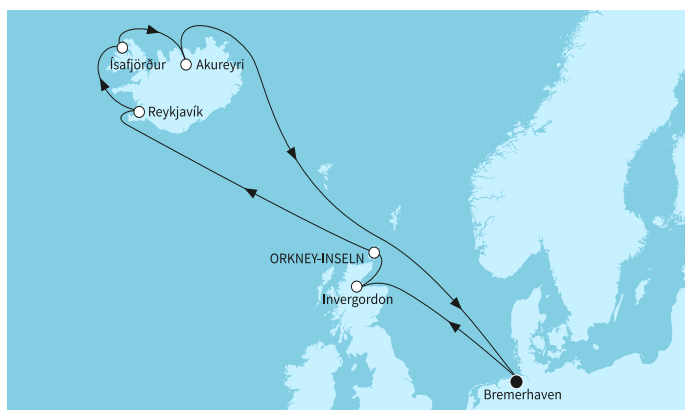

Най-ниска цена на човек в двойна каюта за избрания период

КРУИЗНА КОМПАНИЯ: TUI CRUISES
КОРАБ: MEIN SCHIFF 2

Картата е само за обща ориентация. Координатите са приблизителни и не целят да покажат точната локация на кораба.

Маршрут

	ДЕН	ТОЧКА	ДЪРЖАВА	ПРИСТИГАНЕ	ТРЪГВАНЕ
	1	Бремерхафен ▼	Германия	-	17:00
	2	В открито море ▼		-	-
	3	Инвъргордън ▼	Великобритания	07:30	19:00
	4	Къркуол, Оркнейски острови ▼	Великобритания	08:00	21:00
	5	В открито море ▼		-	-
	6	Пристигане в Рейкявик ▼	Исландия	13:00	-
	7	Пристигане в Рейкявик ▼	Исландия	-	19:00
	8	Исафьордур ▼	Исландия	07:30	19:30
	9	Акурейри ▼	Исландия	07:00	19:00
	10	В открито море ▼		-	-
	11	В открито море ▼		-	-
	12	В открито море ▼		-	-
	13	Бремерхафен ▼	Германия	05:30	-