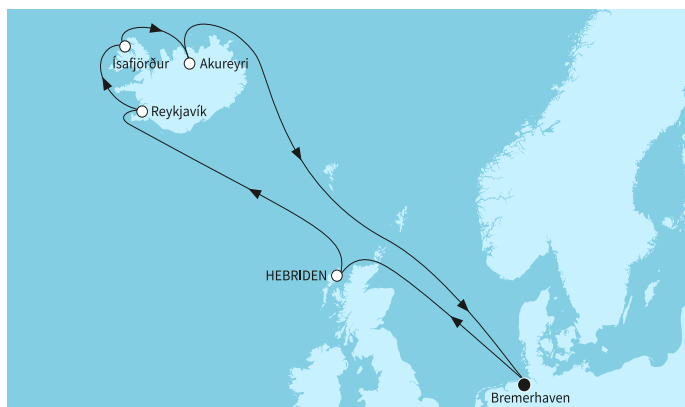

КРУИЗНА КОМПАНИЯ: TUI CRUISES
КОРАБ: MEIN SCHIFF 2

Картата е само за обща ориентация. Координатите са приблизителни и не целят да покажат точната локация на кораба.

Легенда: "А" - начална точка; "В" - крайна точка; "О" - начална и крайна точка

Маршрут

	ДЕН	ТОЧКА	ДЪРЖАВА	ПРИСТИГАНЕ	ТРЪГВАНЕ
	1	Бремерхафен ▼	Германия	-	17:00
	2	В открито море ▼		-	-
	3	Сторноуей ▼	Великобритания	08:00	19:00
	4	В открито море ▼		-	-
	5	Пристигане в Рейкявик ▼	Исландия	13:00	-
	6	Пристигане в Рейкявик ▼	Исландия	-	-
	7	Пристигане в Рейкявик ▼	Исландия	-	18:00
	8	Исафьордур ▼	Исландия	07:30	19:30
	9	Акурейри ▼	Исландия	07:00	19:00
	10	В открито море ▼		-	-
	11	В открито море ▼		-	-
	12	В открито море ▼		-	-
	13	Бремерхафен ▼	Германия	05:30	-