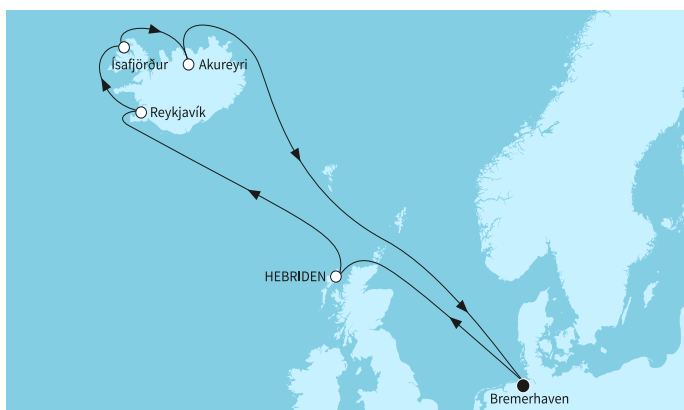

КРУИЗНА КОМПАНИЯ: TUI CRUISES
КОРАБ: MEIN SCHIFF 2

Картата е само за обща ориентация. Координатите са приблизителни и не целят да покажат точната локация на кораба.

Легенда: "А" - начална точка; "В" - крайна точка; "О" - начална и крайна точка

Маршрут

	ДЕН	ТОЧКА	ДЪРЖАВА	ПРИСТИГАНЕ	ТРЪГВАНЕ
	1	Бремерхафен ▼	Германия	-	17:00
	2	В открито море ▼		-	-
	3	Сторноуей ▼	Великобритания	08:00	19:00
	4	В открито море ▼		-	-
	5	Пристигане в Рейкявик ▼	Исландия	13:00	-
	6	Пристигане в Рейкявик ▼	Исландия	-	-
	7	Пристигане в Рейкявик ▼	Исландия	-	18:00
	8	Исафьордур ▼	Исландия	07:30	19:30
	9	Акурейри ▼	Исландия	07:00	19:00
	10	В открито море ▼		-	-
	11	В открито море ▼		-	-
	12	В открито море ▼		-	-
	13	Бремерхафен ▼	Германия	05:30	-