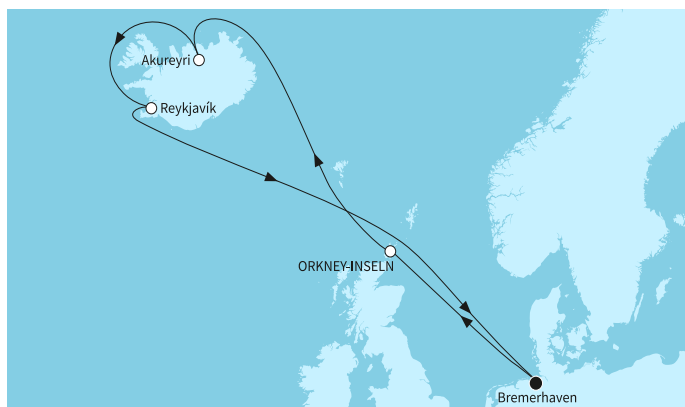

КРУИЗНА КОМПАНИЯ: TUI CRUISES
КОРАБ: MEIN SCHIFF 2

Картата е само за обща ориентация. Координатите са приблизителни и не целят да покажат точната локация на кораба.

Легенда: "А" - начална точка; "В" - крайна точка; "О" - начална и крайна точка

Маршрут

	ДЕН	ТОЧКА	ДЪРЖАВА	ПРИСТИГАНЕ	ТРЪГВАНЕ
	1	Бремерхафен ▼	Германия	-	17:00
	2	В открито море ▼		-	-
	3	Къркуол, Оркнейски острови ▼	Великобритания	08:00	21:00
	4	В открито море ▼		-	-
	5	Акурейри ▼	Исландия	13:00	-
	6	Акурейри ▼	Исландия	-	19:00
	7	В открито море ▼		-	-
	8	Пристигане в Рейкявик ▼	Исландия	08:00	-
	9	Пристигане в Рейкявик ▼	Исландия	-	18:00
	10	В открито море ▼		-	-
	11	В открито море ▼		-	-
	12	В открито море ▼		-	-
	13	Бремерхафен ▼	Германия	05:30	-