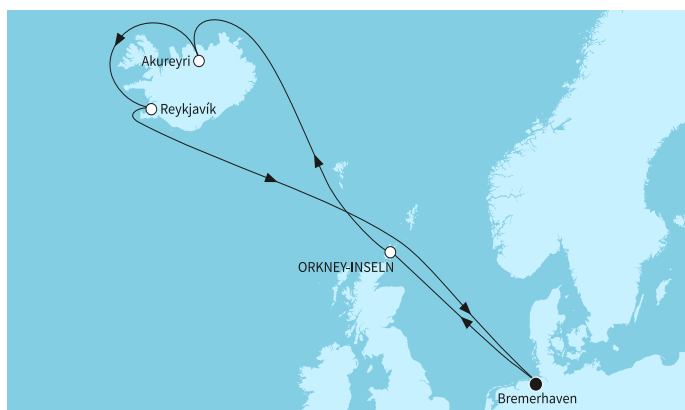

КРУИЗНА КОМПАНИЯ: TUI CRUISES  
КОРАБ: MEIN SCHIFF 2

Картата е само за обща ориентация. Координатите са приблизителни и не целят да покажат точната локация на кораба.

Легенда: "А" - начална точка; "В" - крайна точка; "О" - начална и крайна точка

Маршрут

	ДЕН	ТОЧКА	ДЪРЖАВА	ПРИСТИГАНЕ	ТРЪГВАНЕ
	1	Бремерхафен ▼	Германия	-	17:00
	2	В открито море ▼		-	-
	3	Къркуол, Оркнейски острови ▼	Великобритания	08:00	21:00
	4	В открито море ▼		-	-
	5	Акурейри ▼	Исландия	13:00	-
	6	Акурейри ▼	Исландия	-	19:00
	7	В открито море ▼		-	-
	8	Пристигане в Рейкявик ▼	Исландия	08:00	-
	9	Пристигане в Рейкявик ▼	Исландия	-	18:00
	10	В открито море ▼		-	-
	11	В открито море ▼		-	-
	12	В открито море ▼		-	-
	13	Бремерхафен ▼	Германия	05:30	-