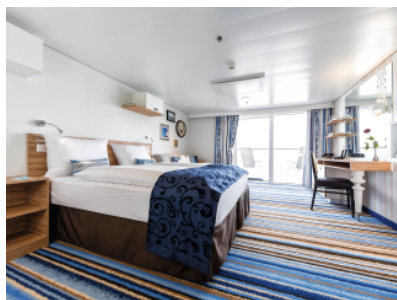

Снимката е илюстративна и не гарантира изгледа, обзавеждането и разположението на резервираната от вас каюта.

КАЮТА С БАЛКОН - BA00

Площ на каютата: 17 m² + Балкон: 5-7 m²

Оборудване: Bademantel, Espresso-Maschine, Slipper, Klimaanlage, TV, Safe, Telefon, Haartrockner, Bad mit Dusche/WC, barrierefreie Kabinen auf Anfrage, Balkon mit Tisch und 2 Stühlen