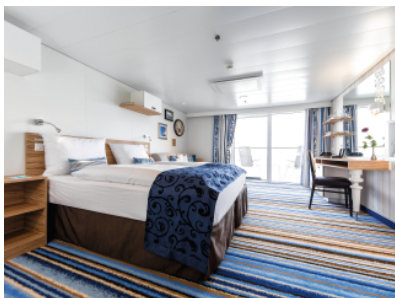

КАЮТА С БАЛКОН - BKGO

Площ на каютата: 17 m² + Балкон: 5-7 m²

Оборудване: Bademantel, Espresso-Maschine, Slipper, Klimaanlage, TV, Safe, Telefon, Haartrockner, Bad mit Dusche/WC, barrierefreie Kabinen auf Anfrage, Balkon mit Tisch und 2 Stühlen

Снимката е илюстративна и не гарантира изгледа, обзавеждането и разположението на резервираната от вас каюта.