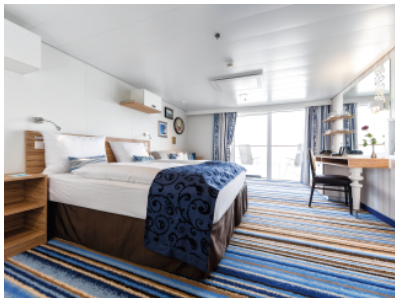

КАЮТА С БАЛКОН - ВКНО

Площ на каютата: 17 m² + Балкон: 5-7 m²

Оборудване: Bademantel, Espresso-Maschine, Slipper, Klimaanlage, TV, Safe, Telefon, Haartrockner, Bad mit Dusche/WC, barrierefreie Kabinen auf Anfrage, Balkon mit Tisch und 2 Stühlen

Снимката е илюстративна и не гарантира изгледа, обзавеждането и разположението на резервираната от вас каюта.