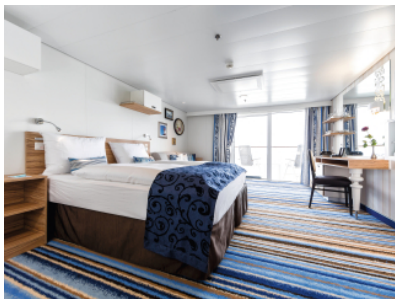

КАЮТА С БАЛКОН - BKDO

Площ на каютата: 17 m² + Балкон: 5-7 m²

Оборудване: Bademantel, Espresso-Maschine, Slipper, Klimaanlage, TV, Safe, Telefon, Haartrockner, Bad mit Dusche/WC, barrierefreie Kabinen auf Anfrage, Balkon mit Tisch und 2 Stühlen

Снимката е илюстративна и не гарантира изгледа, обзавеждането и разположението на резервираната от вас каюта.