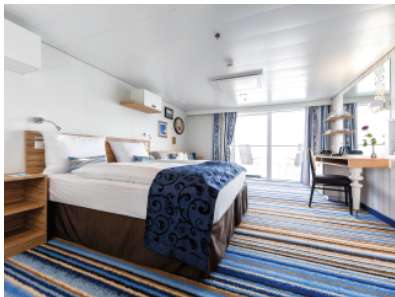

КАЮТА С БАЛКОН - BKEO

Площ на каютата: 17 m² + Балкон: 5-7 m²

Оборудване: Bademantel, Espresso-Maschine, Slipper, Klimaanlage, TV, Safe, Telefon, Haartrockner, Bad mit Dusche/WC, barrierefreie Kabinen auf Anfrage, Balkon mit Tisch und 2 Stühlen

Снимката е илюстративна и не гарантира изгледа, обзавеждането и разположението на резервираната от вас каюта.