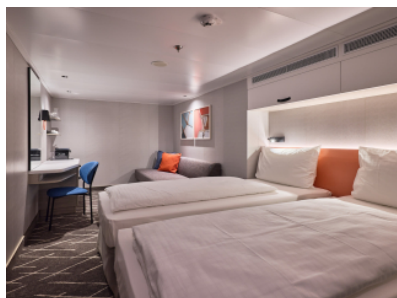

Снимката е илюстративна и не гарантира изгледа, обзавеждането и разположението на резервираната от вас каюта.

ВЪТРЕШНА КАЮТА - INB0

Площ на каютата: 14-17 m²

Оборудване: Bademantel, Espresso-Maschine, Slipper, Klimaanlage, TV, Safe, Telefon, Haartrockner, Bad mit Dusche/WC, barrierefreie Kabinen auf Anfrage