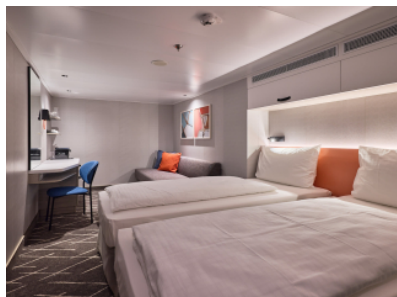

Площ на каютата: 14-17 m²

Оборудване: Bademantel, Espresso-Maschine, Slipper, Klimaanlage, TV, Safe, Telefon, Haartrockner, Bad mit Dusche/WC, barrierefreie Kabinen auf Anfrage

Снимката е илюстративна и не гарантира изгледа, обзавеждането и разположението

ВЪТРЕШНА КАЮТА - INCO

Площ на каютата: 14-17 m²

Оборудване: Bademantel, Espresso-Maschine, Slipper, Klimaanlage, TV, Safe, Telefon, Haartrockner, Bad mit Dusche/WC, barrierefreie Kabinen auf Anfrage

Снимката е илюстративна и не гарантира изгледа, обзавеждането и разположението на резервираната от вас каюта.

ВЪТРЕШНА КАЮТА - IKCO

Площ на каютата: 14-17 m²

Оборудване: Bademantel, Espresso-Maschine, Slipper, Klimaanlage, TV, Safe, Telefon, Haartrockner, Bad mit Dusche/WC, barrierefreie Kabinen auf Anfrage

Снимката е илюстративна и не гарантира изгледа, обзавеждането и разположението на резервираната от вас каюта.

ВЪТРЕШНА КАЮТА - INUS

Площ на каютата: 14-17 m²

Оборудване: Bademantel, Espresso-Maschine, Slipper, Klimaanlage, TV, Safe, Telefon, Haartrockner, Bad mit Dusche/WC, barrierefreie Kabinen auf Anfrage

Снимката е илюстративна и не гарантира изгледа, обзавеждането и разположението на резервираната от вас каюта.