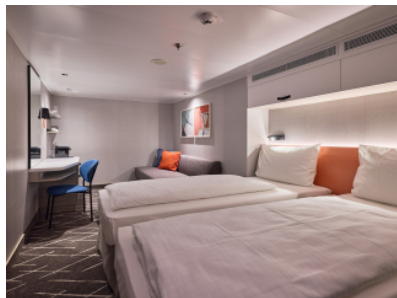

- Необходимо е издаване на предварителна виза за български граждани ако по маршрута имате посещение на някоя от следните държави: Австралия, САЩ, Индия, Канада, Намибия, ЮАР, Мозамбик, Тайланд, Куба, Пуерто Рико и др.
- Виза на място може да си издаде при посещение на някоя от следните държави: Бахрейн, Виетнам, Египет, Индонезия, Йордания, Камбоджа, Мадагаскар, Папуа Нова Гвинея, Ямайка.
  Русия - при круизно пътуване с посещение на Санкт Петербург е необходимо предварително издаване на електронна виза.

Повече информация относно визовите изисквания за български граждани можете да получите на сайта на Министерството на външните работи на Република България или просто ни попитайте.

Чуждестранни граждани, може да проверят визовите изисквания, валидни за техните държави на страниците на техните консулски отдели, външно министерство или съответните служби.

Кораб

Mein Schiff Relax

ТЕХНИЧЕСКА ИНФОРМАЦИЯ

Брой пътници: 3984

Последна година на реновация: -

Полезен обем: 158640

Дължина: 333

Електрическо напрежение: -

Брой екипаж: 1535

Година на пускане на вода: 2025

Ширина: 42.1

Скорост: 21.5

Каюти

Снимката е илюстративна и не гарантира изгледа, обзавеждането и разположението на резервираната от вас каюта.

ВЪТРЕШНА КАЮТА - INA0

Площ на каютата: 14-17 m²

Оборудване: Bademantel, Espresso-Maschine, Slipper, Klimaanlage, TV, Safe, Telefon, Haartrockner, Bad mit Dusche/WC, barrierefreie Kabinen auf Anfrage