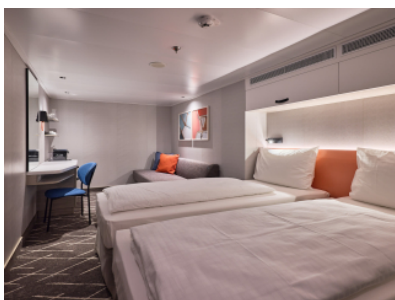

Площ на каютата: 14-17 m²

Оборудване: Bademantel, Espresso-Maschine, Slipper, Klimaanlage, TV, Safe, Telefon, Haartrockner, Bad mit Dusche/WC, barrierefreie Kabinen auf Anfrage

Снимката е илюстративна и не гарантира изгледа, обзавеждането и разположението

ВЪТРЕШНА КАЮТА - INCO

Площ на каютата: 14-17 m²

Оборудване: Bademantel, Espresso-Maschine, Slipper, Klimaanlage, TV, Safe, Telefon, Haartrockner, Bad mit Dusche/WC, barrierefreie Kabinen auf Anfrage

Снимката е илюстративна и не гарантира изгледа, обзавеждането и разположението на резервираната от вас каюта.

ВЪТРЕШНА КАЮТА - IKCO

Площ на каютата: 14-17 m²

Оборудване: Bademantel, Espresso-Maschine, Slipper, Klimaanlage, TV, Safe, Telefon, Haartrockner, Bad mit Dusche/WC, barrierefreie Kabinen auf Anfrage

Снимката е илюстративна и не гарантира изгледа, обзавеждането и разположението на резервираната от вас каюта.

ВЪТРЕШНА КАЮТА - INUS

Площ на каютата: 14-17 m²

Оборудване: Bademantel, Espresso-Maschine, Slipper, Klimaanlage, TV, Safe, Telefon, Haartrockner, Bad mit Dusche/WC, barrierefreie Kabinen auf Anfrage

Снимката е илюстративна и не гарантира изгледа, обзавеждането и разположението на резервираната от вас каюта.