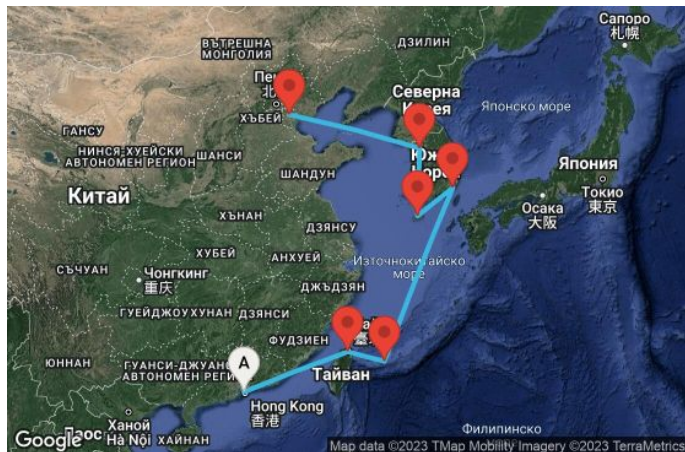

ВИЖ КРУИЗИ С БЕЗПЛАТНИ НАПИТКИ

12 дни Хонг Конг, Тайван, Япония, Южна Корея, Китай - 12V001

КРУИЗНА КОМПАНИЯ: **ROYAL CARIBBEAN**
КОРАБ: **SERENADE OF THE SEAS** ⚓⚓⚓⚓

Картата е само за обща ориентация. Координатите са приблизителни и не целят да покажат точната локация на кораба.

Легенда: "А" - начална точка; "В" - крайна точка; "О" - начална и крайна точка

ЦЕНИ

Офертата за този круиз е изтекла, но може да потърсите друг подходящ за вас круиз в нашите над 2000 актуални оферти

ВИЖ ВСИЧКИ ОФЕРТИ