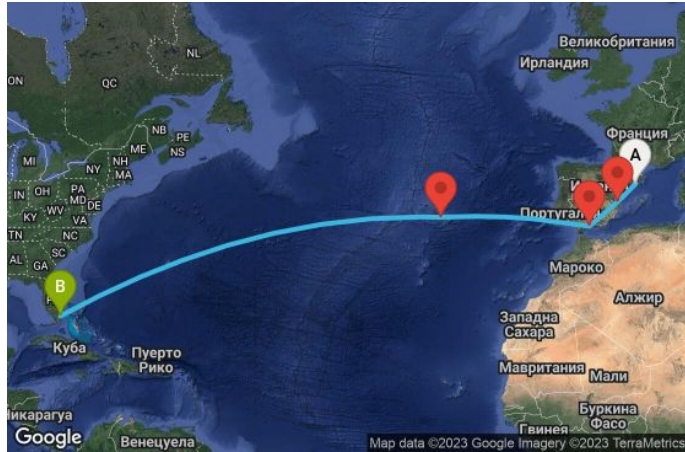

12 дни Испания, Португалия, САЩ - 12T071

КРУИЗНА КОМПАНИЯ: ROYAL CARIBBEAN
КОРАБ: EXPLORER OF THE SEAS ⚓⚓⚓

Картата е само за обща ориентация. Координатите са приблизителни и не целят да покажат точната локация на кораба.

Легенда: "А" - начална точка; "В" - крайна точка; "О" - начална и крайна точка

ЦЕНИ

Офертата за този круиз е изтекла, но може да потърсите друг подходящ за вас круиз в нашите над 2000 актуални оферти

ВИЖ ВСИЧКИ ОФЕРТИ