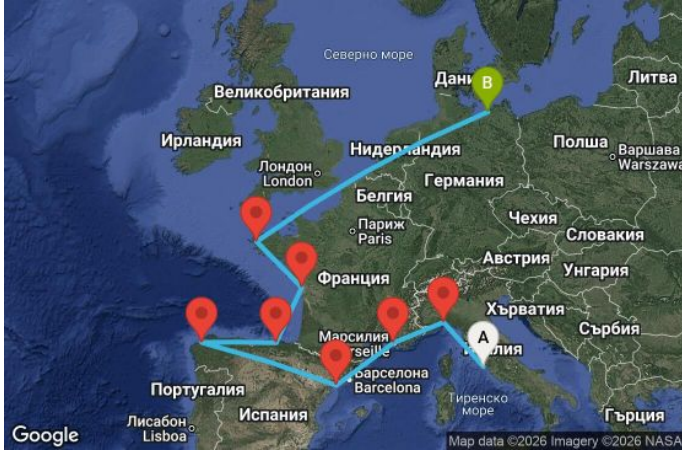

12 дни Италия, Франция, Испания, Германия - УУНУ

Картата е само за обща ориентация. Координатите са приблизителни и не целят да покажат точната локация на кораба.

Легенда: "А" - начална точка; "В" - крайна точка; "О" - начална и крайна точка

Маршрут

ДЕН	ТОЧКА	ДЪРЖАВА	ПРИСТИГАНЕ	ТРЪГВАНЕ
1	Рим (порт Чивитавекия) ▾	Италия	-	19:00
2	Генуа ▾	Италия	08:00	18:00
3	Марсилия ▾	Франция	08:00	18:00
4	Тарагона ▾	Испания	08:00	18:00
5	В открито море ▾		-	-

	ДЕН	ТОЧКА	ДЪРЖАВА	ПРИСТИГАНЕ	ТРЪГВАНЕ
	6	В открито море ▼		-	-
	7	Ла Коруня ▼	Испания	09:00	18:00
	8	Билбао ▼	Испания	09:00	18:00
	9	Ла Рошел ▼	Франция	07:00	17:00
	10	Брест ▼	Франция	08:00	16:00
	11	В открито море ▼		-	-
	12	В открито море ▼		-	-
	13	Варнемюнде ▼	Германия	07:00	-