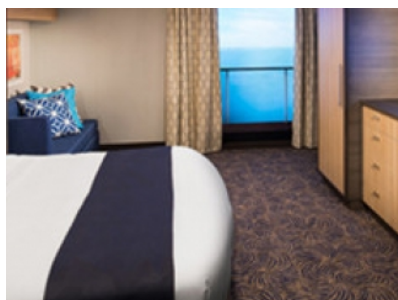

Снимката е илюстративна и не гарантира изгледа, обзавеждането и разположението на резервираната от вас каюта.

STUDIO INTERIOR - КАТЕГОРИЯ 2W