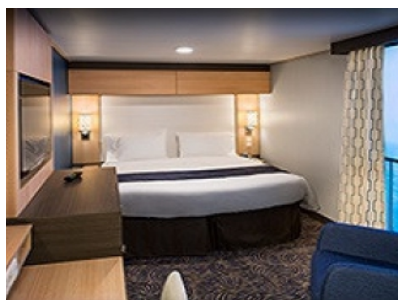

Каюти

SPA LARGE BALCONY - КАТЕГОРИЯ SB

ОCEAN VIEW BALCONY - КАТЕГОРИЯ 3D

Каютите от тази категория са с балкон, оборудвани с две единични легла, които по заявка се събират в двойна спалня, баня с душ кабина и тоалетна, всекидневна, минибар, тоалетка с огледало, телевизор, минисейф, радио, телефон и сешоар.

4H

2G

2H

4P

2P

OCEAN VIEW BALCONY - КАТЕГОРИЯ 1D

Каютите от тази категория са с балкон, оборудвани с две единични легла, които по заявка се събират в двойна спалня, баня с душ кабина и тоалетна, всекидневна, минибар, тоалетка с огледало, телевизор, минисейф, радио, телефон и сешоар.

Снимката е илюстративна и не гарантира изгледа, обзавеждането и разположението на резервираната от вас каюта.

INTERIOR WITH VIRTUAL BALCONY - КАТЕГОРИЯ 1U

Стандартна вътрешна каюта, оборудвана с две легла, които по желание предварително могат да бъдат събрани в голямо двойно легло, луксозно спално бельо, баня с душ кабина и тоалетна, кът с мека мебел, гардероб, минибар, тоалетка с огледало, телевизор, минисейф, радио, сешоар и телефон.

Голяма вътрешна каюта, оборудвана с две единични легла, които по желание предварително могат да бъдат събрани в голямо двойно легло, луксозно спално бельо, баня с душ кабина и тоалетна, кът с мека мебел, гардероб, минибар, тоалетка с огледало, телевизор, минисейф, радио, сешоар и телефон.