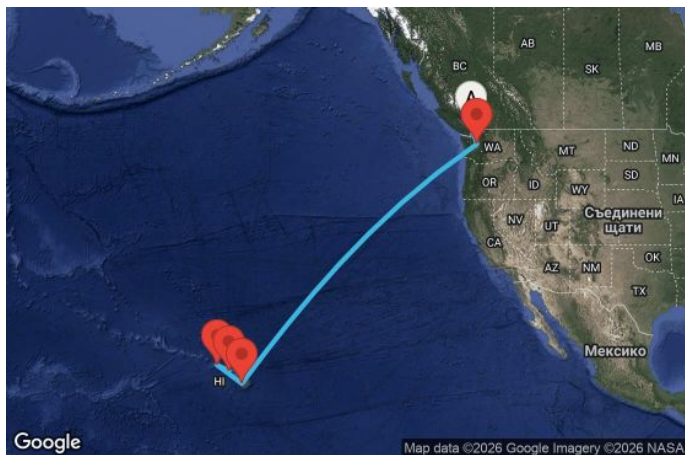

12 дни Канада, САЩ - AN12H026

Картата е само за обща ориентация. Координатите са приблизителни и не целят да покажат точната локация на кораба.

Легенда: "А" - начална точка; "В" - крайна точка; "О" - начална и крайна точка

Маршрут

ДЕН	ТОЧКА	ДЪРЖАВА	ПРИСТИГАНЕ	ТРЪГВАНЕ
1	Ванкувър ▼	Канада	-	20:00
2	Сиатъл ▼	САЩ	09:00	18:00
3	В открито море ▼		-	-
4	В открито море ▼		-	-
5	В открито море ▼		-	-
6	В открито море ▼		-	-
7	В открито море ▼		-	-
8	Кайлуа-кона (Хавай) ▼	САЩ	08:00	20:00
9	В открито море ▼		-	-
10	Плаж Непали (О-в Кауаи, Хавай) ▼	САЩ	08:00	14:00
11	Хонолулу (о-в Оаху, Хавай) ▼	САЩ	07:00	19:00