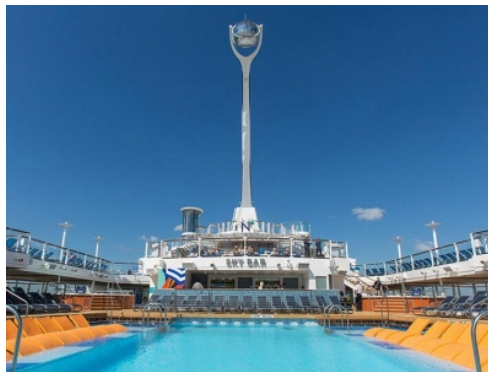

За празнични круизи (за Коледа и Нова година) с продължителност над 5 нощувки:

- При оставащи между 89 и 50 дни преди отплаване – 958,36 лв. / 490 € на човек;
- Между 49 и 31 дни преди отплаване – 50% от стойността на круиза;
- Между 30 и 15 дни преди отплаване – 75% от стойността на круиза;
- 14 или по-малко дни преди отплаване – удържа се 100% от сумата, заплатена за на круиза;

Допълнителни условия и информация:

- Цените в български лева се изчисляват по обменен курс 1.95583 BGN за 1 EUR.
- Необходими документи за пътуване: валиден **международен паспорт**, изтичащ след не по-малко от 6 месеца от датата на приключване на пътуването.
- Необходимо е издаване на предварителна виза за български граждани ако по маршрута имате посещение на някоя от следните държави: **Австралия, САЩ, Индия, Канада, Намибия, ЮАР, Мозамбик, Тайланд, Куба, Пуерто Рико** и др.
- Виза на място може да си издаде при посещение на някоя от следните държави: **Бахрейн, Виетнам, Египет, Индонезия, Йордания, Камбоджа, Мадагаскар, Папуа Нова Гвинея, Ямайка.**

Повече информация относно визовите изисквания за български граждани можете да получите на сайта на Министерството на външните работи на Република България или просто ни попитайте.

Чуждестранни граждани, може да проверят визовите изисквания, валидни за техните държави на страниците на техните консулски отдели, външно министерство или съответните служби.

Кораб

ANTHEM of the Seas ⚓⚓⚓⚓