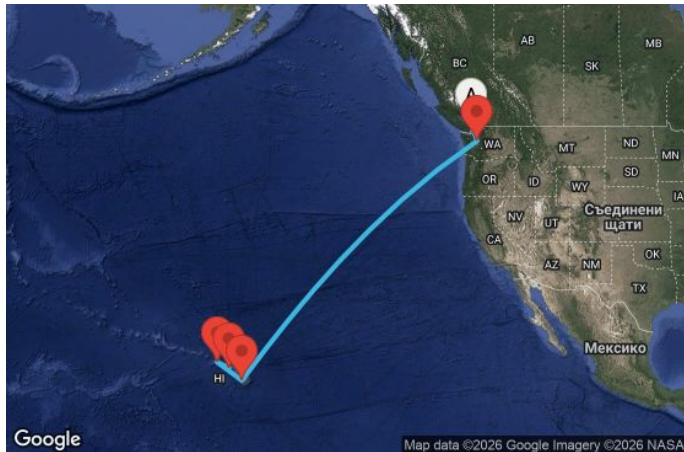

12 дни Канада, САЩ - AN12H026

Картата е само за обща ориентация. Координатите са приблизителни и не целят да покажат точната локация на кораба.

Легенда: "А" - начална точка; "В" - крайна точка; "О" - начална и крайна точка

Маршрут

ДЕН	ТОЧКА	ДЪРЖАВА	ПРИСТИГАНЕ	ТРЪГВАНЕ
	1 Ванкувър ▼	Канада	-	20:00
	2 Сиатъл ▼	САЩ	08:00	18:00
	3 В открито море ▼		-	-
	4 В открито море ▼		-	-
	5 В открито море ▼		-	-
	6 В открито море ▼		-	-
	7 В открито море ▼		-	-
	8 Кайлуа-кона (Хавай) ▼	САЩ	08:00	20:00
	9 В открито море ▼		-	-
	10 Плаж Непали (О-в Кауаи, Хавай) ▼	САЩ	08:00	14:00
	11 Хонолулу (о-в Оаху, Хавай) ▼	САЩ	07:00	19:00