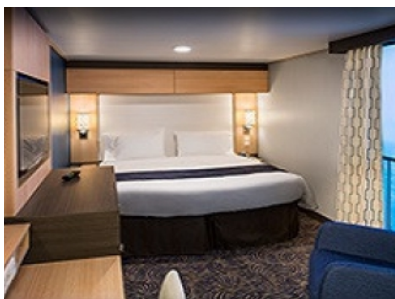

INTERIOR WITH VIRTUAL BALCONY - КАТЕГОРИЯ 3U

Голяма вътрешна каюта, оборудвана с две единични легла, които по желание предварително могат да бъдат събрани в голямо двойно легло, луксозно спално бельо, баня с душ кабина и тоалетна, кът с мека мебел, гардероб, минибар, тоалетка с огледало, телевизор, минисейф, радио, сешоар и телефон.

Площ: 14 – 16 кв.м

Снимката е илюстративна и не гарантира изгледа, обзавеждането и разположението на резервираната от вас каюта.