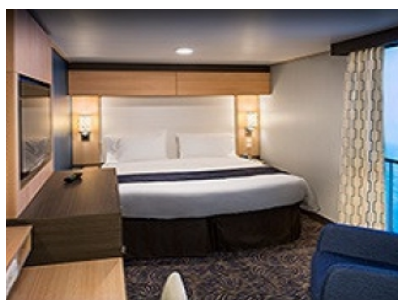

OWNER'S LOFT SUITE W/BALCONY - ЛУКСОЗЕН АПАРТАМЕНТ - КАТЕГОРИЯ OL

Луксозен апартамент на два етажа, с тераса. Разполага с две единични легла, които по заявка се събират в двойна спалня, френски прозорци, баня с вана, душ кабина и тоалетна, гардероб-стая, всекидневна с мека мебел и висока маса със столове, тоалетка с огледало, минибар, сейф, плоскоекранен телевизор, радио, телефон, сешоар.

Специални услуги за гости, настанени в тази категория са: приоритена регистрация и качване и слизане от борда на кораба, безплатно доставяне на багажа до каютата, включване във VIP клуба на кораба, гарантиращ ексклузивни услуги като свободен достъп до VIP зоната на кораба, VIP места за театралните представления (според наличността), луксозни СПА халати, играчки за децата и личен асистент.

Площ: 152 кв. м; балкон: 38,5 кв. м

Снимката е илюстративна и не гарантира изгледа, обзавеждането и разположението на резервираната от вас каюта.

INTERIOR GUARANTEE – КАТЕГОРИЯ ZI

Категория вътрешна каюта, която не позволява избор на местоположение и номер на каютата. Гарантирано каютите от тази категория са оборудвани с две единични легла, които по заявка се събират в двойна спалня, луксозно спално бельо, баня с душ кабина и тоалетна, кът с мека мебел, гардероб, минибар, тоалетка с огледало, телевизор, минисейф, радио, телефон и сешоар.

Площ: от 14.12 кв. м. – 15.07 кв. м

Разположение: определя се на по-късен етап