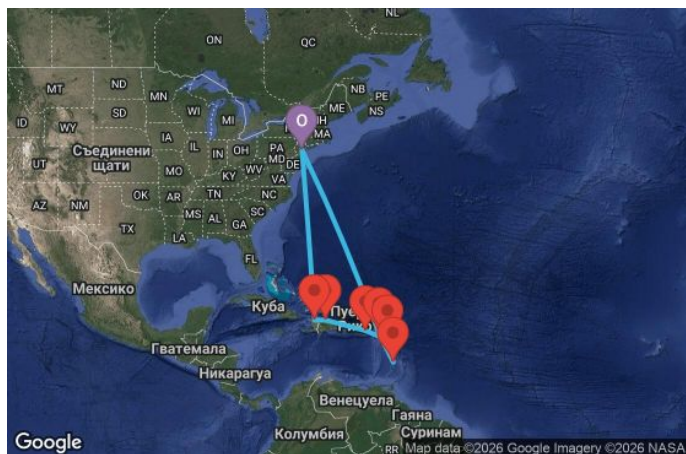

ВИЖ КРУИЗИ С БЕЗПЛАТНИ НАПИТКИ

12 дни САЩ, Хаити, Доминиканска република, Вирджински острови на САЩ, Антигуа и Барбуда, Сейнт Лусия, Нидерландски Антили - OY12D055

Картата е само за обща ориентация. Координатите са приблизителни и не целят да покажат точната локация на кораба.

Маршрут

ДЕН	ТОЧКА	ДЪРЖАВА	ПРИСТИГАНЕ	ТРЪГВАНЕ
1	Кейп Либърти (Ню Йорк) ▼	САЩ	-	15:00
2	В открито море ▼		-	-
3	В открито море ▼		-	-
4	Лабаде ▼	Хаити	09:00	17:00
5	Пуерто Плата ▼	Доминиканска република	07:00	15:00
6	Шарлот Амали, о-в Сейнт Томас ▼	Вирджински острови на САЩ	11:30	19:00
7	Антигуа ▼	Антигуа и Барбуда	08:00	18:00
8	Кастрис ▼	Сейнт Лусия	08:00	17:00
9	Филипсбург, Синт Мартен ▼	Нидерландски Антили	09:00	18:00

	ДЕН	ТОЧКА	ДЪРЖАВА	ПРИСТИГАНЕ	ТРЪГВАНЕ
	10	В открито море ▼		-	-
	11	В открито море ▼		-	-
	12	В открито море ▼		-	-
	13	Кейп Либърти (Ню Йорк) ▼	САЩ	06:00	00:00

Какво включва цената?

Цената включва:

Всички цени, посочени към маршрутите на Royal Caribbean са за човек, настанен в двойна каюта от избраната категория за целия круиз и включват: