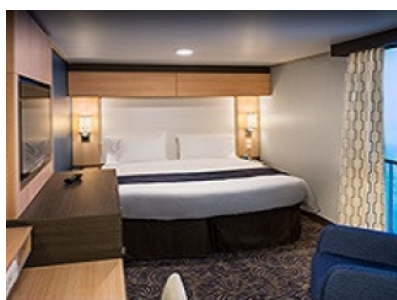

Каюти

CONNECTING INSIDE CABIN - КАТЕГОРИЯ C1

ОCEAN VIEW BALCONY - КАТЕГОРИЯ 2D

Каютите от тази категория са с балкон, оборудвани с две единични легла, които по заявка се събират в двойна спалня, баня с душ кабина и тоалетна, всекидневна, минибар, тоалетка с огледало, телевизор, минисейф, радио, телефон и сешоар.

Каютите от тази категория са с балкон, оборудвани с две единични легла, които по заявка се събират в двойна спалня, баня с душ кабина и тоалетна, всекидневна, минибар, тоалетка с огледало, телевизор, минисейф, радио, телефон и сешоар.

Снимката е илюстративна и не гарантира изгледа, обзавеждането и разположението на резервираната от вас каюта.

INTERIOR WITH VIRTUAL BALCONY - КАТЕГОРИЯ 1U

Стандартна вътрешна каюта, оборудвана с две легла, които по желание предварително могат да бъдат събрани в голямо двойно легло, луксозно спално бельо, баня с душ кабина и тоалетна, кът с мека мебел, гардероб, минибар, тоалетка с огледало, телевизор, минисейф, радио, сешоар и телефон.

Голяма вътрешна каюта, оборудвана с две единични легла, които по желание предварително могат да бъдат събрани в голямо двойно легло, луксозно спално бельо, баня с душ кабина и тоалетна, кът с мека мебел, гардероб, минибар, тоалетка с огледало, телевизор, минисейф, радио, сешоар и телефон.