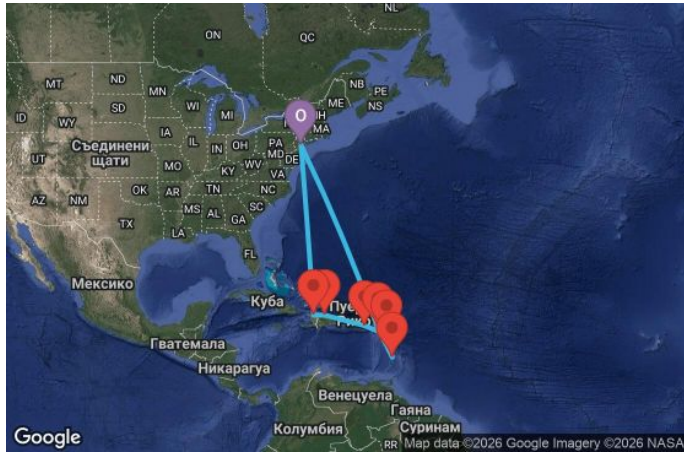

НОВО! СТАНИ ЧАСТ ОТ USIT CLUB ВЪВ VIBER

12 дни САЩ, Хаити, Доминиканска република, Вирджински острови на САЩ, Антигуа и Барбуда, Сейнт Лусия, Нидерландски Антили - OY12D055

Картата е само за обща ориентация. Координатите са приблизителни и не целят да покажат точната локация на кораба.

Маршрут

ДЕН	ТОЧКА	ДЪРЖАВА	ПРИСТИГАНЕ	ТРЪГВАНЕ
1	Кейп Либърти (Ню Йорк) ▼	САЩ	-	15:00
2	В открито море ▼		-	-
3	В открито море ▼		-	-
4	Лабаде ▼	Хаити	09:00	17:00
5	Пуерто Плата ▼	Доминиканска република	07:00	15:00
6	Шарлот Амали, о-в Сейнт Томас ▼	Вирджински острови на САЩ	11:30	19:00
7	Антигуа ▼	Антигуа и Барбуда	08:00	18:00
8	Кастрис ▼	Сейнт Лусия	08:00	17:00
9	Филипсбург, Синт Мартен ▼	Нидерландски Антили	09:00	18:00

	ДЕН	ТОЧКА	ДЪРЖАВА	ПРИСТИГАНЕ	ТРЪГВАНЕ
	10	В открито море ▼		-	-
	11	В открито море ▼		-	-
	12	В открито море ▼		-	-
	13	Кейп Либърти (Ню Йорк) ▼	САЩ	06:00	00:00

Какво включва цената?

Цената включва:

Всички цени, посочени към маршрутите на Royal Caribbean са за човек, настанен в двойна каюта от избраната категория за целия круиз и включват: