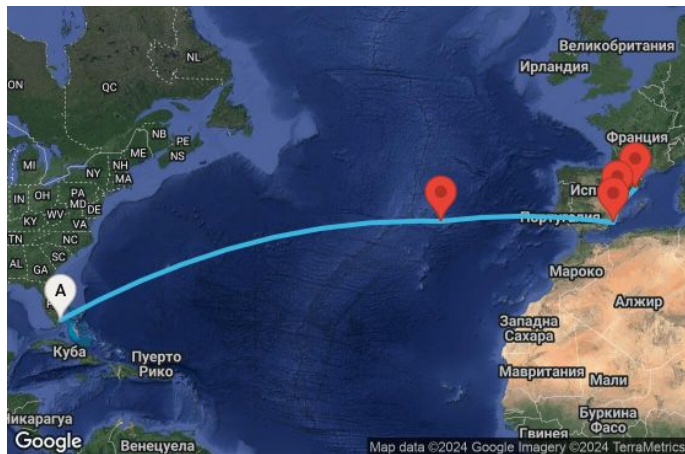

12 дни САЩ, Португалия, Испания - 12T079

Картата е само за обща ориентация. Координатите са приблизителни и не целят да покажат точната локация на кораба.

Легенда: "А" - начална точка; "В" - крайна точка; "О" - начална и крайна точка

КРУИЗНА КОМПАНИЯ: ROYAL CARIBBEAN
КОРАБ: EXPLORER OF THE SEAS ⚓⚓⚓

ЦЕНИ

Офертата за този круиз е изтекла, но може да потърсите друг подходящ за вас круиз в нашите над 2000 актуални оферти

ВИЖ ВСИЧКИ ОФЕРТИ