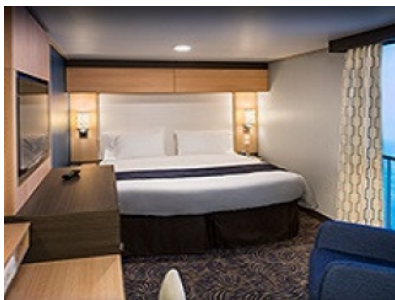

Каюти

SPA LARGE BALCONY - КАТЕГОРИЯ SB

OCEAN VIEW BALCONY - КАТЕГОРИЯ 3D

Каютите от тази категория са с балкон, оборудвани с две единични легла, които по заявка се събират в двойна спалня, баня с душ кабина и тоалетна, всекидневна, минибар, тоалетка с огледало, телевизор, минисейф, радио, телефон и сешоар.

Площ: 16.90 кв. м; балкон: 4.64 кв. м

INTERIOR WITH VIRTUAL BALCONY - КАТЕГОРИЯ 4U

Стандартна вътрешна каюта, оборудвана с две легла, които по желание предварително могат да бъдат събрани в голямо двойно легло, луксозно спално бельо, баня с душ кабина и тоалетна, кът с мека мебел, гардероб, минибар, тоалетка с огледало, телевизор, минисейф, радио, сешоар и телефон.

Снимката е илюстративна и не гарантира изгледа, обзавеждането и разположението на резервираната от вас каюта.

INTERIOR WITH VIRTUAL BALCONY - КАТЕГОРИЯ 1U

Стандартна вътрешна каюта, оборудвана с две легла, които по желание предварително могат да бъдат събрани в голямо двойно легло, луксозно спално бельо, баня с душ кабина и тоалетна, кърт с мека мебел, гардероб, минибар, тоалетка с огледало, телевизор, минисейф, радио, сешоар и телефон.

Голяма вътрешна каюта, оборудвана с две единични легла, които по желание предварително могат да бъдат събрани в голямо двойно легло, луксозно спално бельо, баня с душ кабина и тоалетна, кърт с мека мебел, гардероб, минибар, тоалетка с огледало, телевизор, минисейф, радио, сешоар и телефон.