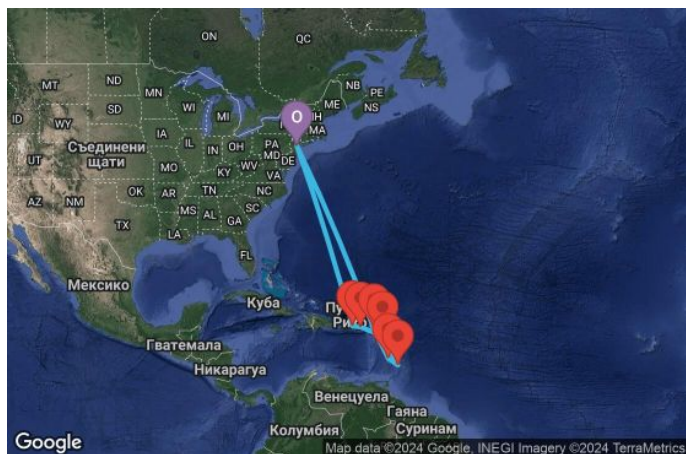

ВИЖ КРУИЗИ С БЕЗПЛАТНИ НАПИТКИ

12 дни САЩ, Пуерто Рико, Вирджински острови (САЩ), Антигуа и Барбуда, Барбадос, Сейнт Луша, Холандски Антили - 12D051

КРУИЗНА КОМПАНИЯ: ROYAL CARIBBEAN
КОРАБ: ODYSSEY OF THE SEAS ⚓⚓⚓⚓⚓

Картата е само за обща ориентация. Координатите са приблизителни и не целят да покажат точната локация на кораба.

Легенда: "А" - начална точка; "В" - крайна точка; "О" - начална и крайна точка

ЦЕНИ

Офертата за този круиз е изтекла, но може да потърсите друг подходящ за вас круиз в нашите над 2000 актуални оферти